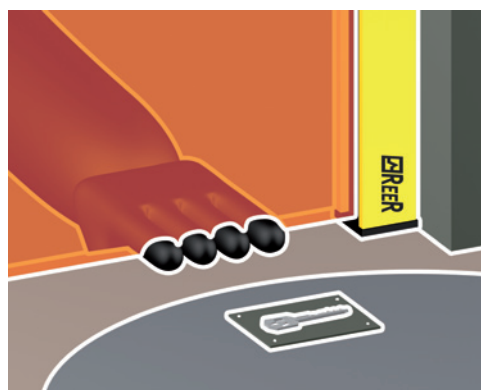

# Bezpečnostní světelné závory EOS4 X

vysoce kompaktní  
malý profil 28x30 mm  
bezpečnostní kategorie 4  
bez nutnosti bezpečnostního modulu

# Bezpečnostní světelné závory EOS4 X

## Technické parametry:

- profil pouze 28 × 30 mm
- aktivní pole až do konce profilu
- ochranné pole: 160–2 260 mm
- ochrana prstů: rozlišení 14 mm
- ochrana rukou: rozlišení 30 mm
- dosah až 12 m
- připojení konektorem M12
- integrované bezpečnostní funkce
- bez nutnosti externího bezp. modulu
- 2 bezpečnostní výstupy PNP
- automatický nebo manuální start/restart
- vstup zpětné vazby pro ovládání externího relé (EDM)
- funkce muting v konfiguraci s bezpečnostním relé AD SRM
- modely pro Master/Slave konfiguraci kaskádové zapojení
- připojitelné k MOSAIC bez bezpečnostního relé
- bezpečnostní kategorie 4, SIL 3 – SILCL 3, PL e
- krytí IP67 vodě a prachu odolné