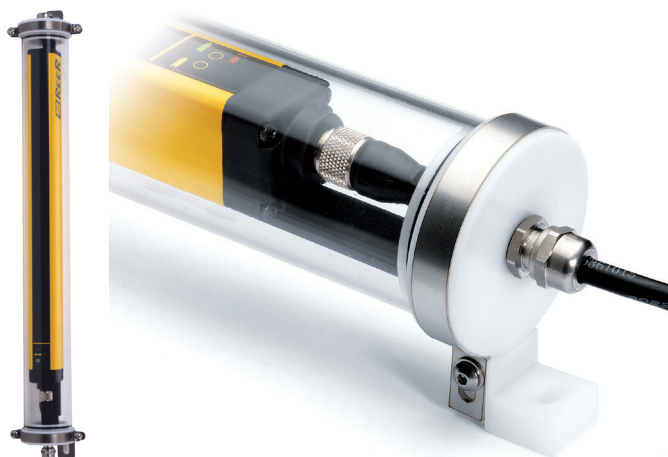

Bezpečnostní světelné závory EOS4 WTF / WTHF

ochrana IP69K
bezpečnostní kategorie 4
10 m integrovaný kabel
bez nutnosti bezpečnostního modulu

Kompaktní voděodolné bezpečnostní závory pro potravinářský průmysl

Technické parametry EOS4 X

- bezpečnostní kategorie 4, SIL 3 – SILCL 3, PL e
- s ochranným krytem IP69K
- ochranné pole 160...1 810 mm
- ochrana prstů rozlišení 14 mm
- ochrana rukou rozlišení 30 mm
- nebo 2,3,4 paprskové provedení
- dosah až 17 m
- integrované bezpečnostní funkce
- netřeba externího bezpečnostního modulu
- 2 bezpečnostní výstupy PNP
- automatický nebo manuální start/restart
- vstup zpětné vazby pro ovládání externího relé (EDM)
- funkce Muting v konfiguraci s bezpečnostním relé AD SRM
- integrovaný kabel 10 m
- WTHF verze s integrovaným topením do teplot až -25 °C
- WTF verze pro použití do potravinářského průmyslu
- připojitelné k MOSAIC bez bezpečnostního relé

Dostupné také v provedení s rozlišením 14 mm

Typ	Popis	Původní cena
SAV 8E	sada 8 tlumičů vibrací pro závory EOS o délce 300...1 050 mm (ostatní na poptání)	570,-
AD SR0	bezpečnostní relé, 2 spínací kontakty + 1 rozpínací kontakt, pro bezpečnostní světelné závory EOS4 X, Admiral AX, EOS2 X, Vision VX/VXL/MXL, Janus	1 760,-
AD SR0A	bezpečnostní relé, 2 spínací kontakty	1 630,-