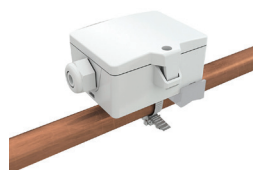

VFG54+ příložný snímač