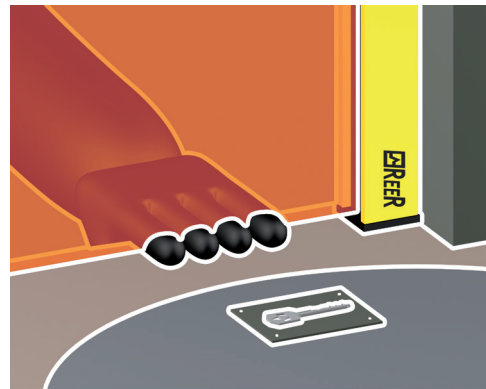

Bezpečnostní světelné závory EOS4 X

REER

vysoce kompaktní
malý profil 28 x 30 mm
bezpečnostní kategorie 4
bez nutnosti bezpečnostního modulu

Bezpečnostní světelné závory EOS4 X

Technické parametry:

- bezpečnostní kategorie 4, SIL 3 – SILCL 3, PL e
- profil pouze 28 × 30 mm
- aktivní pole až do konce profilu
- ochranné pole 160...2 260 mm
- ochrana prstů: rozlišení 14 mm
- ochrana rukou: rozlišení 30 mm
- dosah až 12 m
- připojení konektorem M12
- integrované bezpečnostní funkce
- bez nutnosti externího bezp. modulu
- 2 bezpečnostní výstupy PNP
- automatický nebo manuální start/restart
- vstup zpětné vazby pro ovládání externího relé (EDM)
- funkce muting v konfiguraci s bezpečnostním relé SR ONE M
- modely pro Master/Slave konfiguraci kaskádové zapojení
- připojitelné k MOSAIC bez bezpečnostního relé
- krytí IP65, IP67