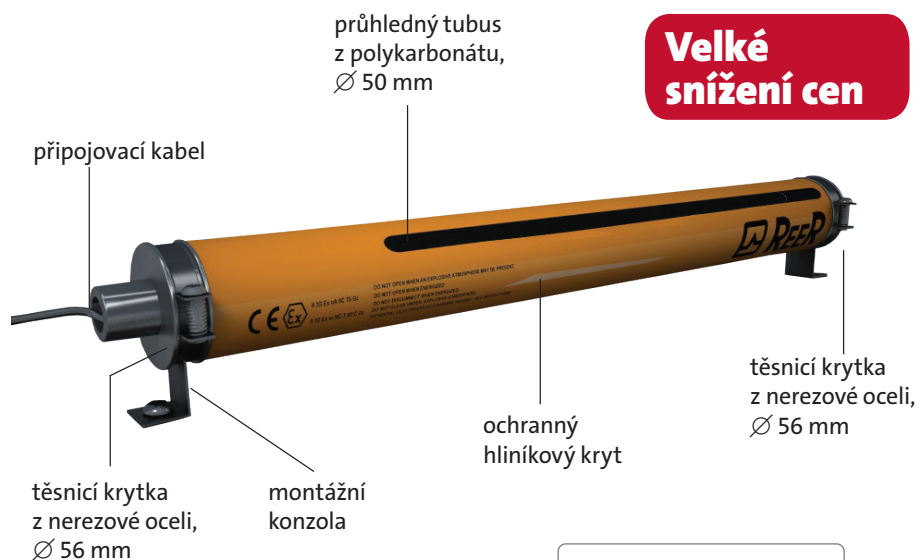

Bezpečnostní světelné závory EOS4 ATEX

ATEX zóna 2 a 22
bezpečnostní kategorie 4 - PL e
SIL 3 - SILCL 3
vysoce kompaktní

Bezpečnostní světelné závory EOS4 do Ex prostředí

Technické parametry:

- bezpečnostní kategorie 4, SIL 3 – SILCL 3, PL e
- Ø krytu 50 mm, materiál hliník RAL 1003
- upevnění pomocí 2 malých konzol
- integrovaný systém GORETM proti kondenzaci
- ochranné pole 610...1 510 mm
- ochrana rukou rozlišení 30 mm
- perimetry 2, 3, 4 paprsky pro ochranu přístupu do monitorované zóny
- dosah 17 m
- 2 bezpečnostní výstupy PNP
- bez bezpečnostního relé
 - možno kombinovat s relé AD SR1
 - funkce muting v konfiguraci s bezpečnostním relé AD SRM
- 7-segmentový displej a stavové LED pro diagnostiku
- připojitelné k MOSAIC bez nutnosti bezpečnostního relé
- s kabelem 10 m u přijímače i vysílače
- provozní teplota -10...+55 °C
- ochrana ATEX zóna 2 a 22, 2014/34/EU:
 - Plyny: II 3G Ex nA IIC T6 Gc
 - Prach: II 3D Ex tc IIIC T 60 °C Dc
- krytí IP65

Velké snížení cen

ATEX zóna 2 a 22
2014/34/EU
Plyny: II 3G Ex nA IIC T6 Gc
Prach: II 3D Ex tc IIIC T 60 °C Dc

SAFETY LEVEL
Cat. 4
SIL 3 - SILCL 3
PL e

Vybrané typy bezpečnostních závor

Typ	Obj. kód	Rozlišení	Výška	Dosah	Cena
EOS4 603 AH EX	1010253	30 mm	610 mm	17 m	29 980,-
EOS4 903 AH EX	1010255	30 mm	910 mm	17 m	34 960,-
EOS4 1203 AH EX	1010257	30 mm	1 210 mm	17 m	39 870,-
EOS4 1503 AH EX	1010259	30 mm	1 510 mm	17 m	45 800,-
EOS4 2B AH EX	1010650	2 paprsky	510 mm	17 m	23 350,-
EOS4 3B AH EX	1010651	3 paprsky	810 mm	17 m	25 770,-
EOS4 4B AH EX	1010652	4 paprsky	910 mm	17 m	26 880,-
Bezpečnostní relé					
SR ZERO	1330801	bezpečnostní relé, 2 spínací kontakty + 1 rozpínací kontakt			1 760,-
AD SRM	1330904	bezpečnostní relé, muting, 2 spínací kontakty			5 220,-