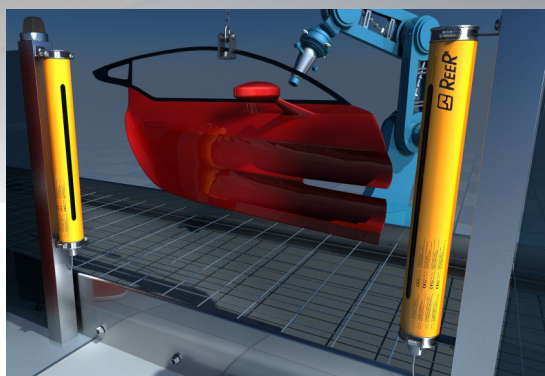

Bezpečnostní světelné závory EOS4 ATEX

ATEX zóna 2 a 22
bezpečnostní kategorie 4 - PL e
SIL 3 - SILCL 3
vysoce kompaktní

Bezpečnostní světelné závory EOS4 do Ex prostředí

Technické parametry:

- bezpečnostní kategorie 4, SIL 3 – SILCL 3, PL e
- Ø krytu 50 mm, materiál hliník RAL 1003
- upevnění pomocí 2 malých konzol
- integrovaný systém GORETM proti kondenzaci
- ochranné pole 610...1 510 mm
- ochrana rukou rozlišení 30 mm
- perimetry 2, 3, 4 paprsky pro ochranu přístupu do monitorované zóny
- dosah 17 m
- 2 bezpečnostní výstupy PNP
- bez bezpečnostního relé
 - možno kombinovat s relé AD SR1
 - funkce muting v konfiguraci s bezpečnostním relé AD SRM
- 7-segmentový displej a stavové LED pro diagnostiku
- připojitelné k MOSAIC bez nutnosti bezpečnostního relé
- s kabelem 10 m u přijímače i vysílače
- provozní teplota -10...+55 °C
- ochrana ATEX zóna 2 a 22, 2014/34/EU:
 - Plyny: II 3G Ex nA IIC T6 Gc
 - Prach: II 3D Ex tc IIIC T 60 °C Dc
- krytí IP65

Velké snížení cen

ATEX zóna 2 a 22
2014/34/EU
Plyny: II 3G Ex nA IIC T6 Gc
Prach: II 3D Ex tc IIIC T 60 °C Dc

SAFETY LEVEL
Cat. 4
SIL 3 - SILCL 3
PL e

Vybrané typy bezpečnostních závor

Typ	Obj. kód	Rozlišení	Výška	Dosah	Cena
EOS4 603 AH EX	1010253	30 mm	610 mm	17 m	29 980,-
EOS4 903 AH EX	1010255	30 mm	910 mm	17 m	34 960,-
EOS4 1203 AH EX	1010257	30 mm	1 210 mm	17 m	39 870,-
EOS4 1503 AH EX	1010259	30 mm	1 510 mm	17 m	45 800,-
EOS4 2B AH EX	1010650	2 paprsky	510 mm	17 m	23 350,-
EOS4 3B AH EX	1010651	3 paprsky	810 mm	17 m	25 770,-
EOS4 4B AH EX	1010652	4 paprsky	910 mm	17 m	26 880,-
Bezpečnostní relé					
SR ZERO	1330801	bezpečnostní relé, 2 spínací kontakty + 1 rozpínací kontakt			1 760,-
AD SRM	1330904	bezpečnostní relé, muting, 2 spínací kontakty			5 220,-