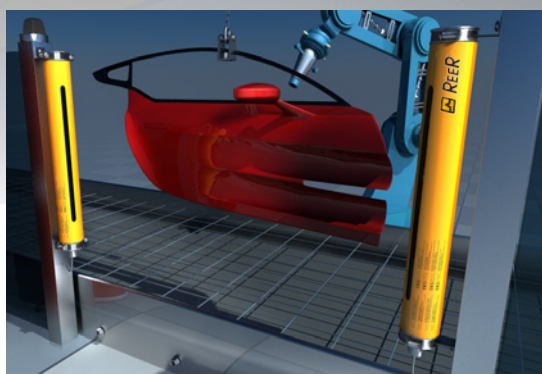

Bezpečnostní závory EOS4 ATEX

ATEX zóna 2 a 22
bezpečnostní kategorie 4 - PL e
SIL 3 - SILCL 3
vysoce kompaktní

Bezpečnostní světelné závory EOS4 do Ex prostředí

Technické parametry:

- Ø krytu 50 mm, materiál hliník RAL 1003
- upevnění pomocí 2 malých konzol
- integrovaný systém GORETM proti kondenzaci
- ochranné pole: 610–1 510 mm
- ochrana rukou: rozlišení 30 mm
- perimetry 2–3–4 paprsky pro ochranu přístupu do monitorované zóny
- dosah 17 m
- 2 bezpečnostní výstupy PNP
- bez bezpečnostního relé
 - možno kombinovat s relé AD SR1
 - funkce muting v konfiguraci s bezpečnostním relé AD SRM
- 7segmentový displej a stavové LED pro diagnostiku
- připojitelné k MOSAIC bez nutnosti bezpečnostního relé
- s kabelem 10 m u přijímače i vysílače
- provozní teplota –10 °C až 55 °C
- bezpečnostní kategorie 4, SIL 3 – SILCL 3, PL e
- ochrana ATEX zóna 2 a 22, 2014/34/EU:
 - Plyny: II 3G Ex nA IIC T6 Gc
 - Prach: II 3D Ex tc IIIC T 60 °C Dc
- krytí IP65

**Velké
snížení cen**

ATEX zóna 2 a 22

2014/34/EU

Plyny: II 3G Ex nA IIC T6 Gc
Prach: II 3D Ex tc IIIC T 60 °C Dc

SAFETY LEVEL

Cat. 4

SIL 3 – SILCL 3
PL e

Vybrané typy bezpečnostních závor