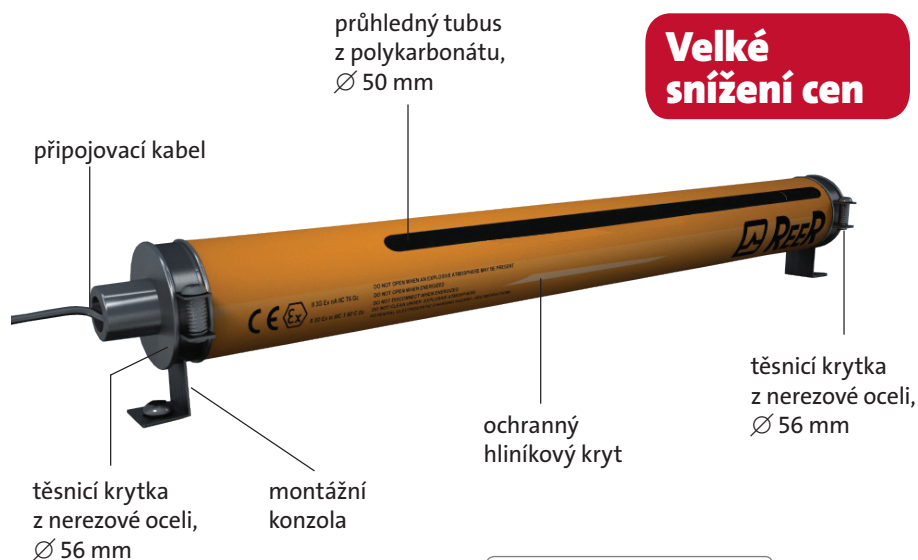

Bezpečnostní závory EOS4 ATEX

ATEX zóna 2 a 22
bezpečnostní kategorie 4 - PL e
SIL 3 - SILCL 3
vysoce kompaktní

Bezpečnostní světelné závory EOS4 do Ex prostředí

Technické parametry:

- Ø krytu 50 mm, materiál hliník RAL 1003
- upevnění pomocí 2 malých konzol
- integrovaný systém GORETM proti kondenzaci
- ochranné pole: 610–1 510 mm
- ochrana rukou: rozlišení 30 mm
- perimetry 2–3–4 paprsky pro ochranu přístupu do monitorované zóny
- dosah 17 m
- 2 bezpečnostní výstupy PNP
- bez bezpečnostního relé
 - možno kombinovat s relé AD SR1
 - funkce muting v konfiguraci s bezpečnostním relé AD SRM
- 7segmentový displej a stavové LED pro diagnostiku
- připojitelné k MOSAIC bez nutnosti bezpečnostního relé
- s kabelem 10 m u přijímače i vysílače
- provozní teplota –10 °C až 55 °C
- bezpečnostní kategorie 4, SIL 3 – SILCL 3, PL e
- ochrana ATEX zóna 2 a 22, 2014/34/EU:
 - Plyny: II 3G Ex nA IIC T6 Gc
 - Prach: II 3D Ex tc IIIC T 60 °C Dc
- krytí IP65

**Velké
snížení cen**

ATEX zóna 2 a 22

2014/34/EU

Plyny: II 3G Ex nA IIC T6 Gc
Prach: II 3D Ex tc IIIC T 60 °C Dc

SAFETY LEVEL

Cat. 4

SIL 3 – SILCL 3
PL e

Vybrané typy bezpečnostních závor

Typ	Obj. kód	Rozlišení	Výška	Dosah	Cena	Akční cena do 31. 12. 2020
EOS4 603 AH EX	1010253	30 mm	610 mm	17 m	45 270,-	33 950,-
EOS4 903 AH EX	1010255	30 mm	910 mm	17 m	51 450,-	38 550,-
EOS4 1203 AH EX	1010257	30 mm	1 210 mm	17 m	59 690,-	44 750,-
EOS4 1503 AH EX	1010259	30 mm	1 510 mm	17 m	68 960,-	51 750,-
EOS4 2B AH EX	1010650	2 paprsky	510 mm	17 m	33 940,-	25 450,-
EOS4 3B AH EX	1010651	3 paprsky	810 mm	17 m	38 060,-	28 550,-
EOS4 4B AH EX	1010652	4 paprsky	910 mm	17 m	41 150,-	30 850,-
Bezpečnostní relé						
AD SR0	1330902	bezpečnostní relé, 2 spínací kontakty + 1 rozpínací kontakt			1 640,-	1 390,-
AD SRM	1330904	bezpečnostní relé, muting, 2 spínací kontakty			4 640,-	3 940,-