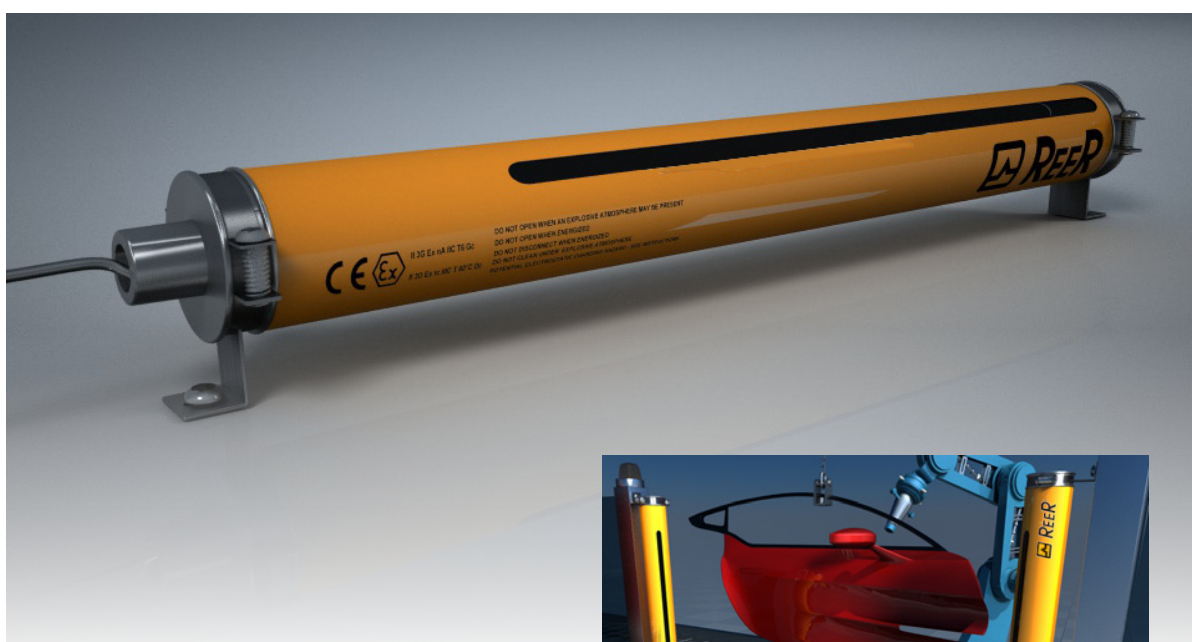

Bezpečnostní závory EOS4 ATEX

ATEX zóna 2 a 22
bezpečnostní kategorie 4 - PL e
SIL 3 - SILCL 3
vysoce kompaktní

Bezpečnostní světelné závory EOS4 do Ex prostředí

Technické parametry:

- Ø krytu 50 mm, materiál hliník RAL 1003
- upevnění pomocí 2 malých konzol
- integrovaný systém GORETM proti kondenzaci
- ochranné pole: 610–1 510 mm
- ochrana rukou: rozlišení 30 mm
- perimetry 2–3–4 paprsky pro ochranu přístupu do monitorované zóny
- dosah 17 m
- 2 bezpečnostní výstupy PNP
- bez bezpečnostního relé
 - možno kombinovat s relé AD SR1
 - funkce muting v konfiguraci s bezpečnostním relé AD SRM
- 7segmentový displej a stavové LED pro diagnostiku
- připojitelné k MOSAIC bez nutnosti bezpečnostního relé
- s kabelem 10 m u přijímače i vysílače
- provozní teplota –10 °C až 55 °C
- bezpečnostní kategorie 4, SIL 3 – SILCL 3, PL e
- ochrana ATEX zóna 2 a 22, 2014/34/EU:
 - Plyny: II 3G Ex nA IIC T6 Gc
 - Prach: II 3D Ex tc IIIC T 60 °C Dc
- krytí IP65

**Velké
snížení cen**

ATEX zóna 2 a 22

2014/34/EU

Plyny: II 3G Ex nA IIC T6 Gc
Prach: II 3D Ex tc IIIC T 60 °C Dc

SAFETY LEVEL

Cat. 4

SIL 3 – SILCL 3
PL e

Vybrané typy bezpečnostních závor

Typ	Obj. kód	Rozlišení	Výška	Dosah	Cena	Akční cena do 31. 12. 2020
EOS4 603 AH EX	1010253	30 mm	610 mm	17 m	45 270,-	33 950,-
EOS4 903 AH EX	1010255	30 mm	910 mm	17 m	51 450,-	38 550,-
EOS4 1203 AH EX	1010257	30 mm	1 210 mm	17 m	59 690,-	44 750,-
EOS4 1503 AH EX	1010259	30 mm	1 510 mm	17 m	68 960,-	51 750,-
EOS4 2B AH EX	1010650	2 paprsky	510 mm	17 m	33 940,-	25 450,-
EOS4 3B AH EX	1010651	3 paprsky	810 mm	17 m	38 060,-	28 550,-
EOS4 4B AH EX	1010652	4 paprsky	910 mm	17 m	41 150,-	30 850,-
Bezpečnostní relé						
AD SR0	1330902	bezpečnostní relé, 2 spínací kontakty + 1 rozpínací kontakt			1 640,-	1 390,-
AD SRM	1330904	bezpečnostní relé, muting, 2 spínací kontakty			4 640,-	3 940,-