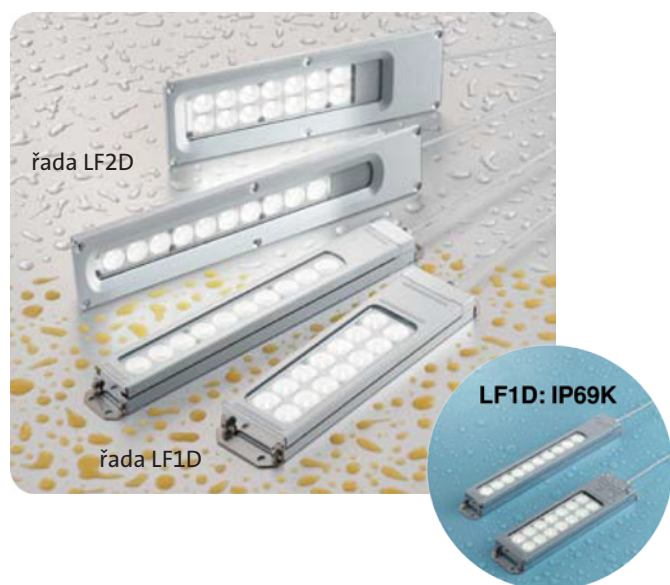

# Odolné LED osvětlení do průmyslu

LED osvětlení LUMIFA řada LF1D a LF2D  
vysoká svítivost  
robustní kryt, kvalitní materiály  
vysoké krytí IP67, IP67f, IP69K

# Odolné LED osvětlení LF1D a LF2D

## Technické parametry řady LF1D a LF2D

- průmyslové LED osvětlení pro aplikace s náročným provozem
- odolné proti prachu, vodě, oleji a vibracím
- bezúdržbový provoz
- možnost montáže na hořlavý materiál díky malému zahřívání
- vysoká svítivost a dlouhá životnost – 50 000 hodin při 70 % původní svítivosti
- nízká spotřeba elektrické energie
- široké a úzké provedení: 1 řada s 10 LED nebo 2 řady po 7 LED
- řada LF1D je určena k montáži na povrch, řada LF2D vhodná pro vestavbu
- barva LED bílá
- čelní kryt z nerezové oceli
- v provedení s kabelem 5 m
- dodáváno včetně montážní sady
- úzké provedení umožňuje instalaci na místa s omezeným prostorem
- vhodné také do potravinářského průmyslu
- napájení 24 V DC
- provozní teplota -30 až +55 °C
- krytí IP67 (polykarbonát), IP67f (tvrzené sklo) nebo IP69K

### LF1D-C

- 10 x 50 x 25 mm celková velikost
- jasné osvětlení hran obráběcích strojů i uvnitř malých strojů
- rozsah světla až 120°

**NEW**