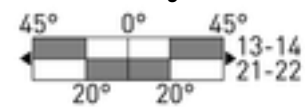

Typ
ZS 73 SR 20 VD
ZS 73 SR 20 VS

číslo materiálu
lu
na vyžádání
na vyžádání

Snap action
1 NC/1 NO contact
without latching