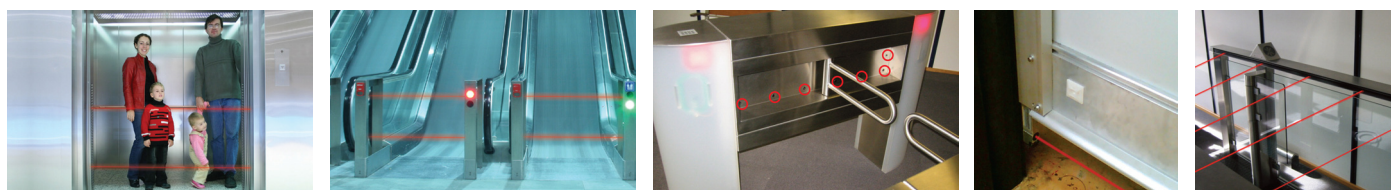

Miniaturní jednocestné světelné závory ELS 300

CEDES

*vysoce spolehlivé
malé rozměry
vhodné do těsných prostor*

Vysoce kompaktní miniaturní světelné závory ELS 300

Technické parametry ELS 300

- k ochraně automatických posuvných dveří, výtahových dveří, vertikálních posuvných dveří a samospuštění eskalátoru a pojízdných chodníků (ploch)
- bezpečnostní kategorie 2 v kombinaci s bezpečnostním relé
- provozní dosahy: 0,5–6 m nebo 1–12 m
- vysílač a přijímač
- výstup PNP nebo NPN
- několik verzí: standardní, s velkým dosahem, s úzkým paprskem, s rychlou odezvou
- velmi dobré detekční schopnosti i v těžkých podmínkách
- jednoduchá instalace do otvoru o průměru 12–13 mm
- vhodná do interiéru i exteriéru
- necitlivost vůči okolnímu světlu (100 000 Lux)
- konektor M8
- napájecí napětí 10–30 V DC
- krytí IP65

Vybrané typy světelných závor ELS 300

CEDES

Typ	Obj. kód	Popis	Cena
ELS 300-Tx-N	105 728	vysílač, dosah 0,5–6 m	430,-
ELS 300-Tx-L	105 729	vysílač, dosah 1–12 m	430,-
ELS 300-Rx-PNP/LO-N	105 730	přijímač, PNP, režim light on	590,-
ELS 300-Rx-PNP-DO-N	105 731	přijímač, PNP, režim dark on	590,-
ELS 300-Rx-PNP/LO-F	105 734	přijímač, PNP, režim light on, rychlá odezva	590,-
ELS 300-Rx-PNP/LO-NA-F	106 214	přijímač, PNP, režim light on, úzký paprsek, rychlá odezva	590,-
TX-kabel	104 689	kabel 10 m pro vysílač senzorů řady ELS 300	320,-
RX-kabel	104 688	kabel 10 m pro přijímač senzorů řady ELS 300	320,-