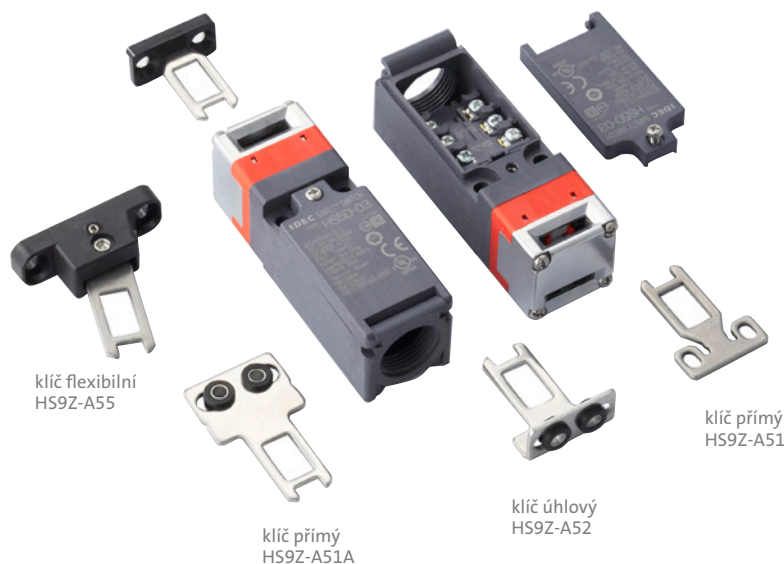

Bezpečnostní dveřní spínače HS5D

nejprodávanejší spínače
standardních rozměrů
IP67

Bezpečnostní dveřní spínač HS5D

Technické parametry:

- plastové provedení s odnímatelnou plastovou nebo kovovou hlavou pro větší bezpečnost (blokáce hlavního okruhu při otočení nebo odejmutí hlavy)
- kontakty: 1 spínací + 1 rozpínací, 2 rozpínací, 1 spínací + 2 rozpínací, 3 rozpínací
- k dipozici 3kontaktního provedení s duálními a kontrolními kontakty
- dvojitá izolace eliminuje nutnost uzemnění
- flexibilní instalace – otočením hlavy spínače do potřebného úhlu lze zasunout klíč z 8 směrů
- rozměry: 30 × 30 × 91 mm
- provozní teplota –30...+70 °C
- krytí IP67

Vybrané typy bezpečnostního spínače řady HS5D

Typ	Kontakty	Popis	Vývod	Cena
HS5D-11RN	1 spínací + 1 rozpínací	plastová hlava	G1/2	371,-
HS5D-02RN	2 rozpínací	plastová hlava	G1/2	375,-
HS5D-12RNP	1 spínací + 2 rozpínací	plastová hlava	PG 13,5	690,-
HS5D-03RNP	3 rozpínací	plastová hlava	PG 13,5	690,-
HS5D-11ZRNP	1 spínací + 1 rozpínací	kovová hlava	PG 13,5	800,-
HS5D-02ZRNP	2 rozpínací	kovová hlava	PG 13,5	800,-
HS5D-12ZRNP	1 spínací + 2 rozpínací	kovová hlava	PG 13,5	800,-
HS5D-03ZRNP	3 rozpínací	kovová hlava	PG 13,5	800,-
HS9Z-A51	klíč přímý		PG 13,5	84,-
HS9Z-A52	klíč úhlový		PG 13,5	84,-
HS9Z-A55	klíč nastavitelný vodorovně a svisle		PG 13,5	205,-