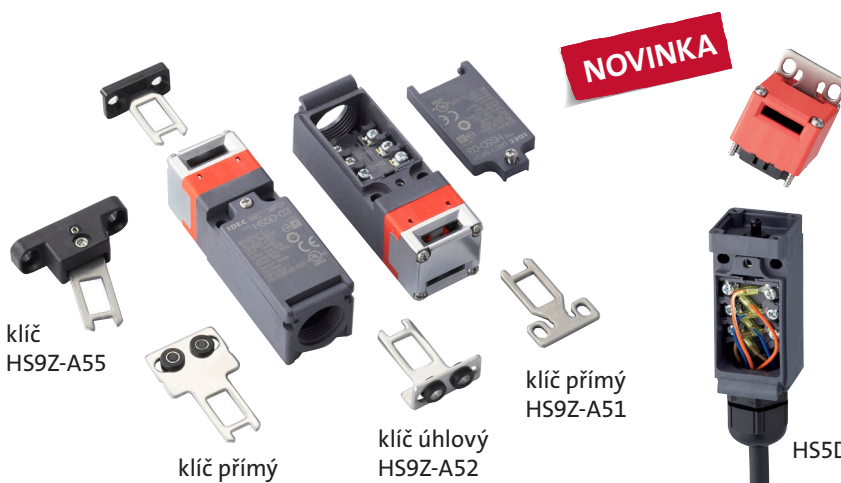

Bezpečnostní dveřní spínače HS5B a HS5D

Bezpečnostní spínač HS5B

- plastové provedení
- kontakty: 1 spínací + 1 rozpínací nebo 2 rozpínací
- flexibilní instalace – otočením spínače do potřebného úhlu lze zasunout klíč z 8 směrů
- rozměry: 30 x 30 x 91 mm
- provozní teplota -20 až +70 °C
- krytí IP67

Bezpečnostní spínač HS5D

- plastové provedení s odnímatelnou kovovou hlavou pro větší bezpečnost (blokáce hlavního okruhu při otočení nebo odejmutí hlavy)
- kontakty: 1 spínací + 1 rozpínací, 2 rozpínací, 1 spínací + 2 rozpínací, 3 rozpínací
- k dipozici 3kontaktní provedení s duálními a kontrolními kontakty

- dvojitá izolace eliminuje nutnost uzemnění
- flexibilní instalace – otočením hlavy spínače do potřebného úhlu lze zasunout klíč z 8 směrů
- rozměry: 30 x 30 x 91 mm
- provozní teplota -30 až +70 °C
- krytí IP67

klíč HS9Z-A55

klíč přímý

klíč úhlový HS9Z-A52

klíč přímý HS9Z-A51

HS5D

odejmutí hlavy zablokuje hlavní okruh

Bezpečnostní spínače řady HS5B a HS5D

Typ	Kontakty	Popis	Cena
HS5B-11B	1 spínací + 1 rozpínací	plastová hlava	330,-
HS5B-02B	2 rozpínací	plastová hlava	330,-
HS5D-11RNP	1 spínací + 1 rozpínací	plastová hlava	540,-
HS5D-02RNP	2 rozpínací	plastová hlava	540,-
HS5D-12RNP	1 spínací + 2 rozpínací	plastová hlava	650,-
HS5D-03RNP	3 rozpínací	plastová hlava	650,-
HS5D-11ZRNP	1 spínací + 1 rozpínací	kovová hlava	750,-
HS5D-02ZRNP	2 rozpínací	kovová hlava	750,-
HS5D-12ZRNP	1 spínací + 2 rozpínací	kovová hlava	750,-
HS5D-03ZRNP	3 rozpínací	kovová hlava	750,-
HS9Z-A51	klíč přímý (pro řadu HS5B a HS5D)		79,-
HS9Z-A52	klíč úhlový (pro řadu HS5B a HS5D)		79,-
HS9Z-A55	klíč nastavitelný vodorovně a svisle (pro řadu HS5B a HS5D)		190,-

Kontaktujte nás a vyžádejte si individuální ceny při odběru většího počtu kusů!

Všechny uvedené ceny jsou v CZK, bez DPH.
Tiskové chyby a omyly vyhrazeny. 01/14