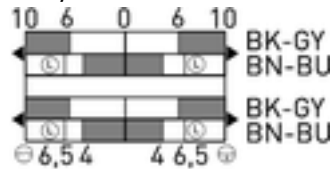

Omyl a technické změny vyhrazeny.

Ex nouzové tahové lankové spínače Ex ZS 75

Ordering details

Slow action

1 NC/1 NO contact

Typ

Ex ZS 75 1Ö/1S / 295-390 N - 3m
Ex ZS 75 1Ö/1S / 120-180 N - 3m
Ex ZS 75 1Ö/1S W / 295-390 N - 3m
Ex ZS 75 1Ö/1S W / 120-180 N - 3m
Ex ZS 75 1Ö/1S VD / 295-390 N - 3m
Ex ZS 75 1Ö/1S VD / 120-180 N - 3m
Ex ZS 75 1Ö/1S WVD / 295-390 N - 3m
Ex ZS 75 1Ö/1S WVD / 120-180 N - 3m

Číslo materiálu

1048306
na vyžádání
na vyžádání
na vyžádání
1048304
na vyžádání
1048318
1185780

Slow action

2 NC/2 NO contacts

Typ

Ex ZS 75 2Ö/2S / 295-390 N - 3m
Ex ZS 75 2Ö/2S / 120-180 N - 3m
Ex ZS 75 2Ö/2S W / 295-390 N - 3m
Ex ZS 75 2Ö/2S W / 120-180 N - 3m
Ex ZS 75 2Ö/2S VD / 295-390 N - 3m
Ex ZS 75 2Ö/2S VD / 120-180 N - 3m
Ex ZS 75 2Ö/2S WVD / 295-390 N - 3m
Ex ZS 75 2Ö/2S WVD / 120-180 N - 3m