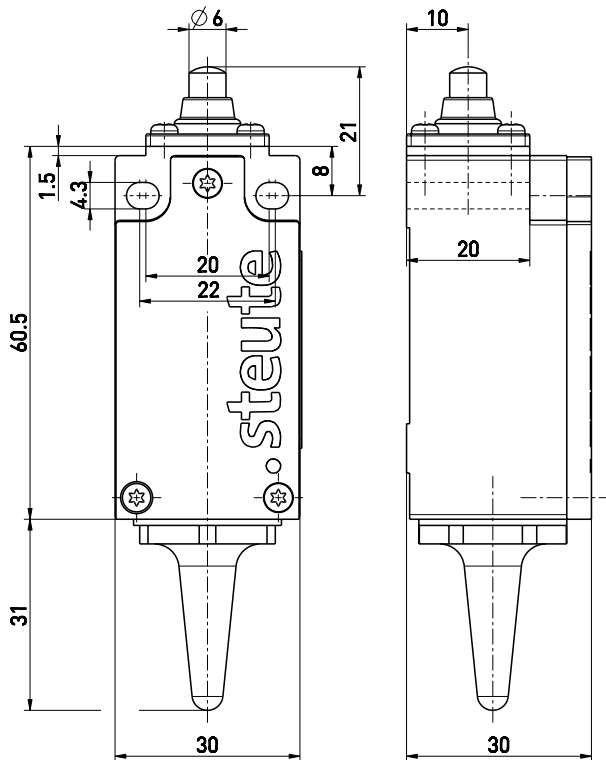

## Wireless position switch RF 95 EN868

### Dimensions