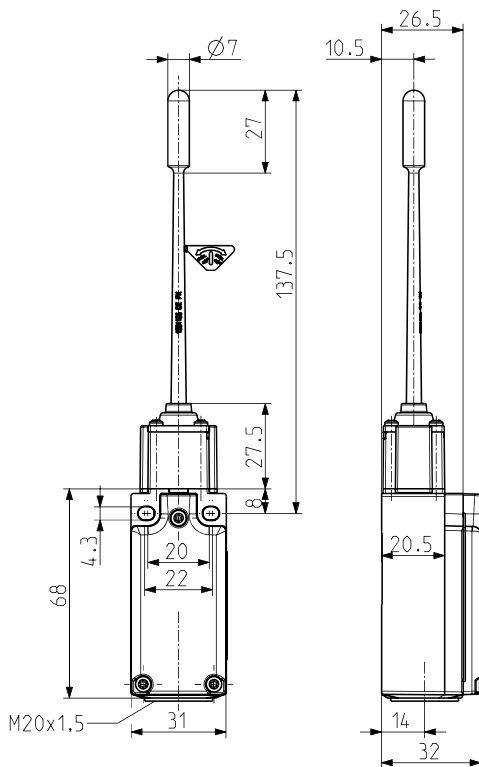

Ex polohový spínač Ex ES 97 TKK-11 -60°C Číslo materiálu: 1451424

Vlastnosti/možnosti:

- Ex zóna 1 a 21
- Plastový kryt
- Odolnost proti nízké teplotě až do -60°C, návrat TKK pružiny spínače je omezen od teplot nižších než -20 °C
- Vysoký stupeň krytí IP66 / IP67 / IP69
- Design dle EN 50047

Poznámky

- Součástí dodávky 1 Ex"e" kabelová průchodka M20x1,5

Rozměry

Technická data

Použité normy	EN 60947-5-1; EN 60079-0, EN 60079-1, EN 60079-7, EN 60079-31
Pouzdro	glass-fibre reinforced, shock-proof thermoplastic, self-extinguishing UL 94 V-0
Kryt	glass-fibre reinforced, shock-proof thermoset material, self-extinguishing UL 94 V-0
Vložka	1 x 8080/1-1
Krytí	IP 66 dle EN 60079-0 + IEC/EN 60529 (... -60 °C) IP 67 dle EN 60079-0 + IEC/EN 60529 (... -20 °C) IP 67 / IP 69 dle EN IEC/60529 IP 69K dle ISO 20653
Materiál kontaktu	Silver, nickel-plated
Systém spínání	slow action
Kontakty	1 rozpínací/1 spínací kontakt, typ Zb
Připojení	screw connection terminals
Průřez kabelu	min. 0,75 mm ² / AWG 18, max. 1,5 mm ² / AWG 16, incl. conductor ferrules
Cable entry	M20 x 1,5; screwing depth max. 9 mm; use only Ex approved and certified cable glands with min. degree of protection IP 66 and suitable for the specified ambient temperature range
Kategorie použití	AC-15
Rated operating current I _e	max. 2 A or 4 A <input type="checkbox"/>
Rated operating voltage U _e	max. 500 VAC, max. 250 VAC for unequal potential

Omyly a technické změny vyhrazeny.

Ex polohový spínač
Ex ES 97 TKK-11 -60°C
Číslo materiálu: 1451424

Technická data

Mechanická životnost	> 1 milion operací
Impact energy	max. 7 let
Temperature class	T6
Okolní teplota	-60 °C ... +55 °C max. 4 A, +60 °C max. 2 A
Max. jmenovitý proud pojistky	6 A gG/gN-pojistka

Ex označení
⊕ II 2G Ex db eb IIC T6 Gb,
⊕ II 2D Ex tb IIIC T80 °C Db
IECEX Ex db eb IIC T6 Gb,
Ex tb IIIC T80 °C Db

Schválení
BVS 16 ATEX E 052
IECEX BVS 16.0052

Schéma zapojení

Schéma spínacího cyklu

Spínací úhel