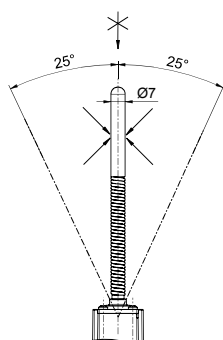

Ex označení
⊕ II 2G Ex db eb IIC T6 Gb,
⊕ II 2D Ex tb IIIC T80 °C Db
IECEX Ex db eb IIC T6 Gb,
Ex tb IIIC T80 °C Db

Schválení
BVS 16 ATEX E 052
IECEX BVS 16.0052

Schéma zapojení

Schéma spínacího cyklu

Spínací úhel