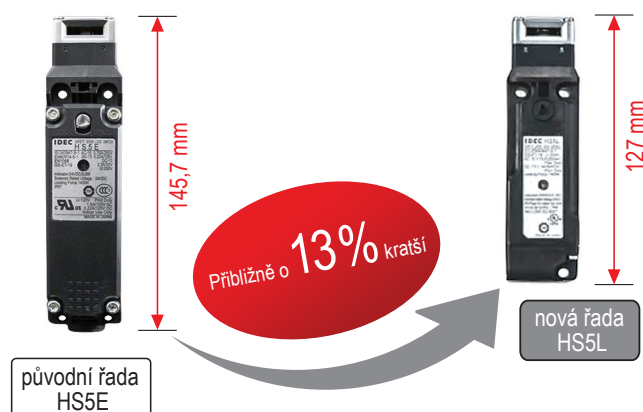

Bezpečnostní dveřní spínače HS5L

 **IDEC**

kompaktní provedení s kovovou hlavou
flexibilní instalace
IP67

Bezpečnostní blokovací dveřní spínač HS5L

Nový spínač HS5L v kompaktním designu se 2 a 4 kontakty nahrazující model HS5E.

Technické parametry:

- kompaktnější provedení s kovovou hlavou
- elektromagnetická blokace 1400 N
- pozlacené kontakty vhodné i pro malé proudy
- flexibilní instalace – otočením hlavy spínače do potřebného úhlu lze zasunout klíč z 8 směrů
- typ „s pružinou“ (24 V DC odblokuje zámek)
- wodblokování tlačítkem zezadu (volitelné)
- klíč pro manuální odemknutí
- LED kontrolka pro monitoring
- připojení kabelu přes pružinové svorky zabraňující uvolnění v důsledku vibrací
- rozměry: 35 × 40 × 127 mm
- krytí IP67

Příslušenství

- přídavná klika s krytem pro bezpečnostní spínač
- snadné a bezpečné ovládání
- dveře mohou být zamknuty hladce a bezpečně
- dveře lze zamknout pomocí zatlačení a otočení rukojeti

Typ	Kontakty	Popis	Cena
HS5L-VA44M-G (náhrada za HS5E-A4001)	monitoring uzavření dveří: 1 rozpínací, 1 spínací monitoring uzamčení: 1 rozpínací  , 1 spínací	s pružinou	2 430,-
HS5L-VA44LM-G (náhrada za HS5E-A44L01-G)	monitoring uzavření dveří: 1 rozpínací, 1 spínací monitoring uzamčení: 1 rozpínací  , 1 spínací	s pružinou a odblokovacím tlačítkem	3 500,-
HS5L-VA7Y4M-G (náhrada za HS5E-A7Y001)	monitoring uzavření dveří: 1 rozpínací, 1 spínací monitoring uzamčení: 1 rozpínací  , 1 spínací	se solenoidem	2 920,-
HS5L-VD7Y4M-G (náhrada za HS5E-D7Y001)	monitoring uzavření dveří: 2 rozpínací monitoring uzamčení: 2 rozpínací 	se solenoidem	2 870,-