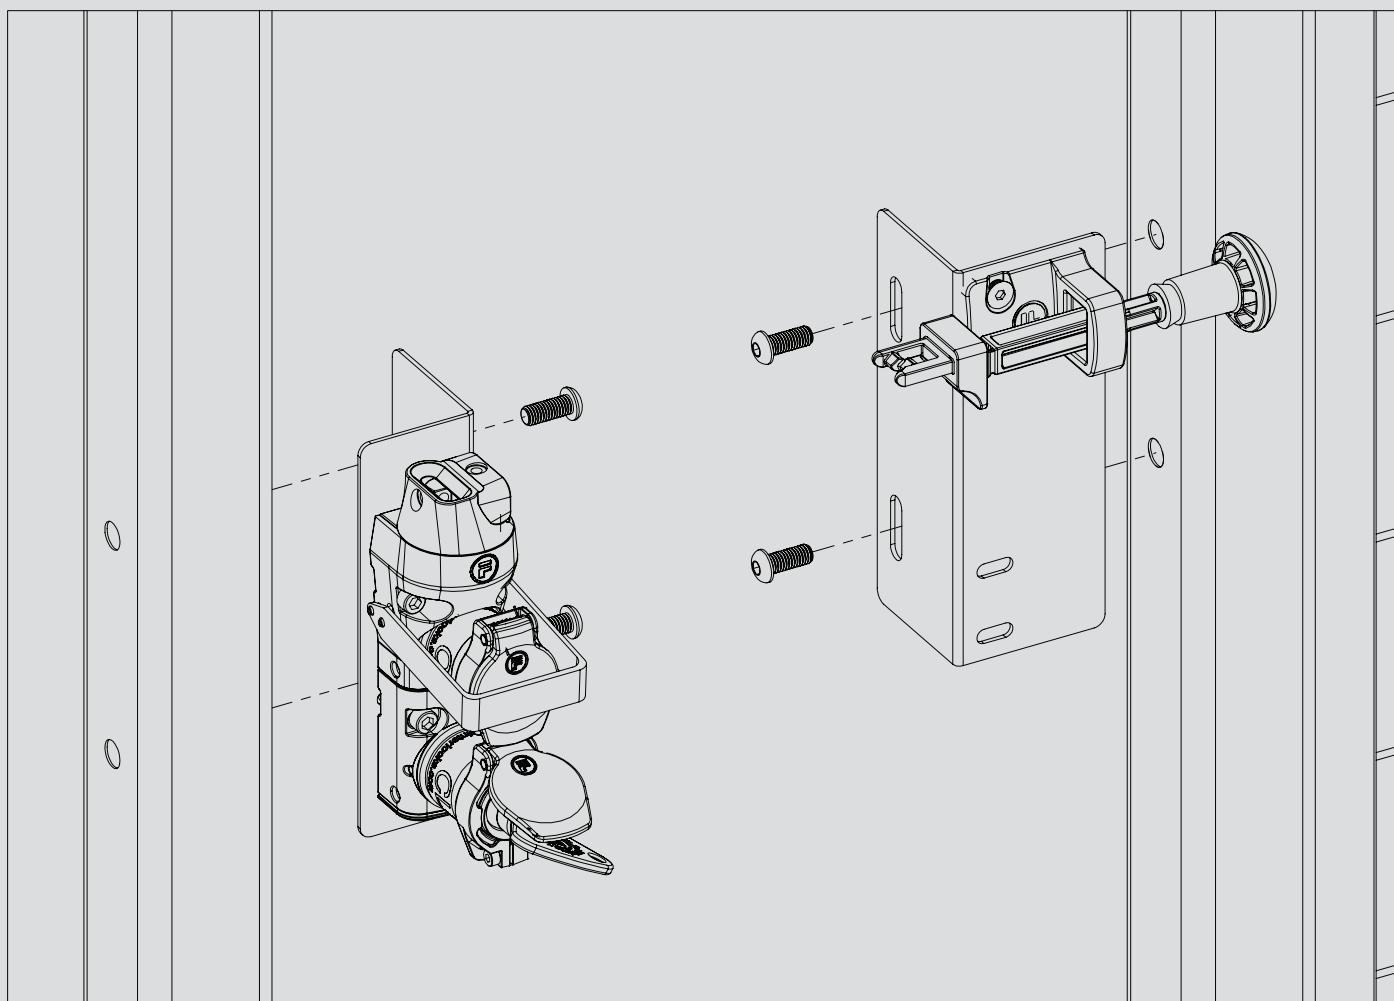

Montáž pro bezpečnostní zámek DMS2E

711-003-015