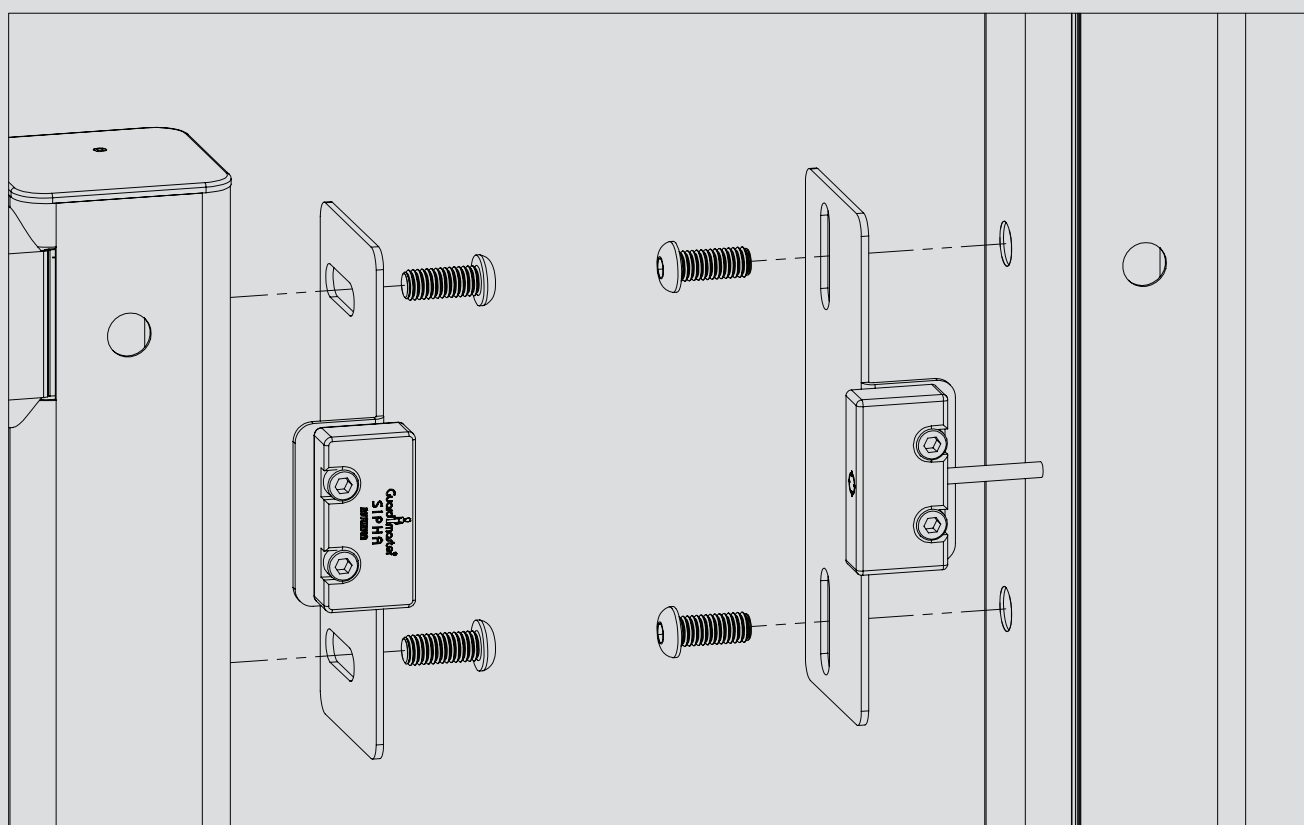

Montáž pro Guardmaster 440N-Z2NRS1A

711-003-023