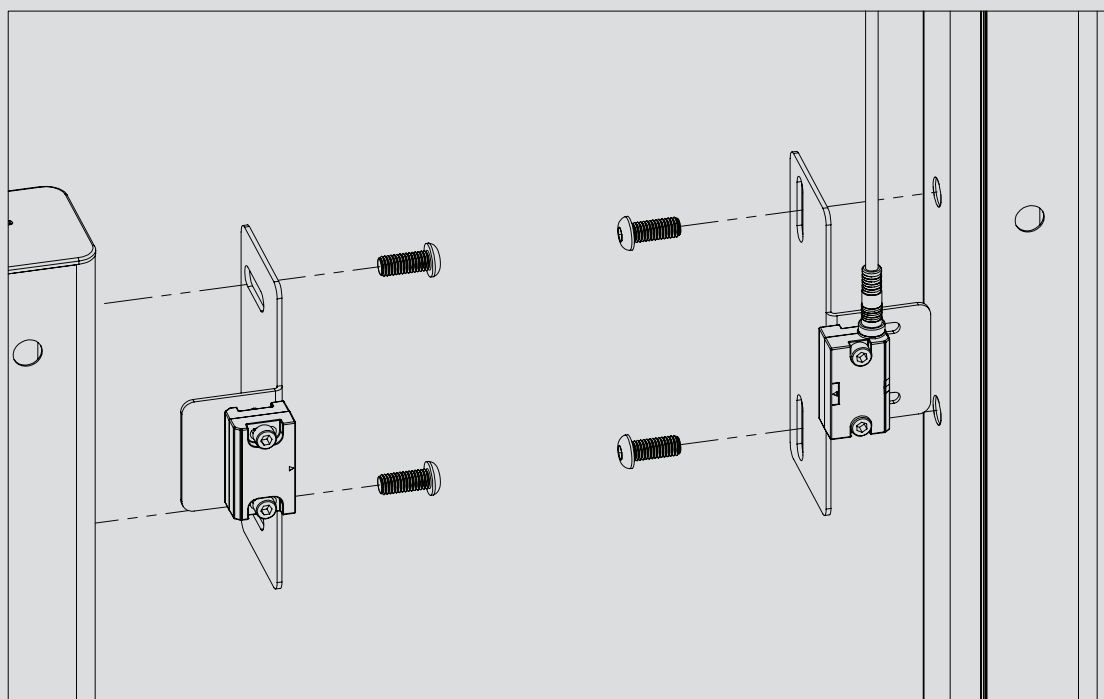

Montáž pro EUCHNER CES-I-AP-M-C04

711-003-012