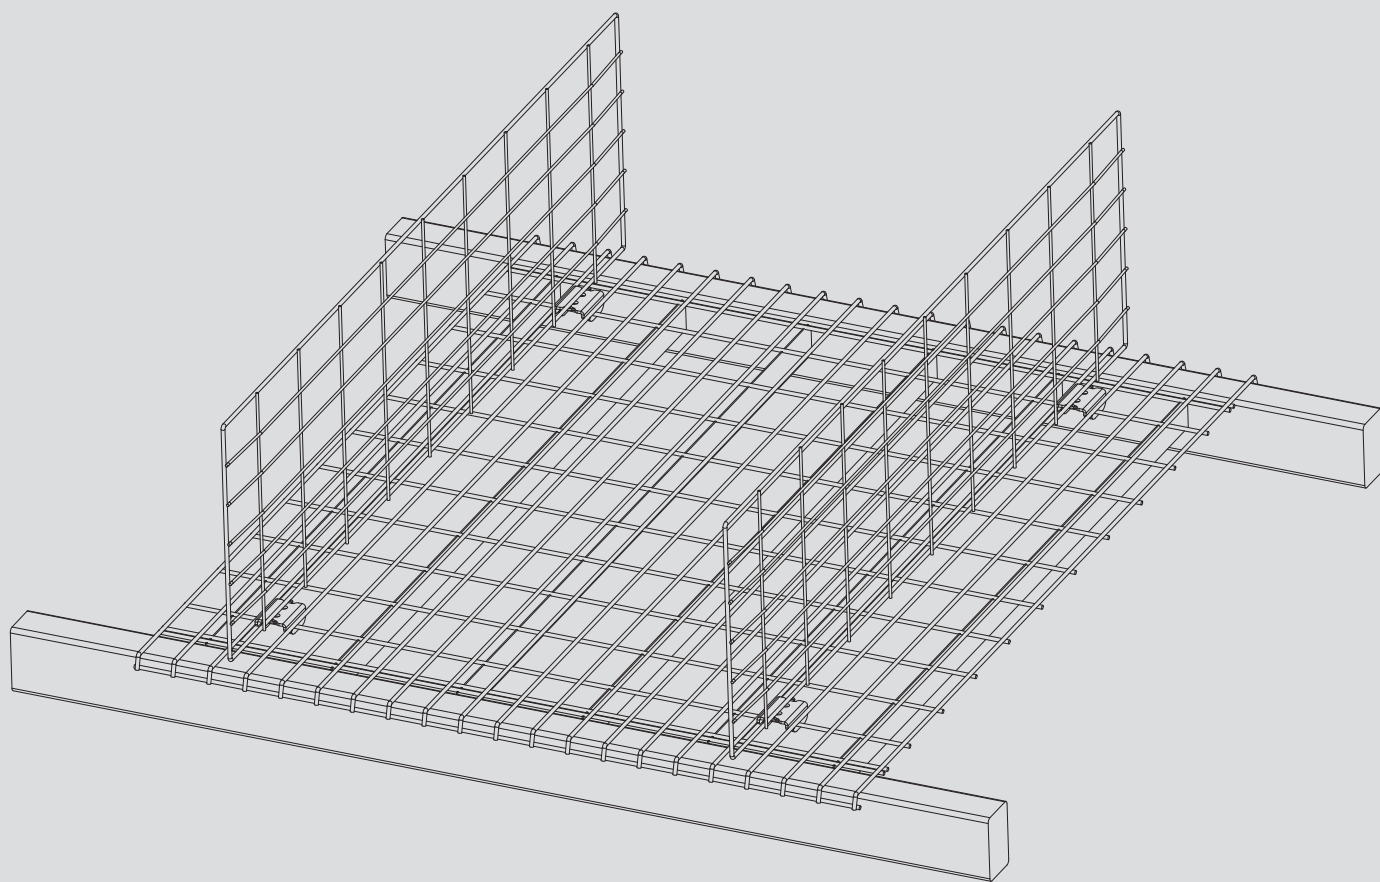

Rozdělovač