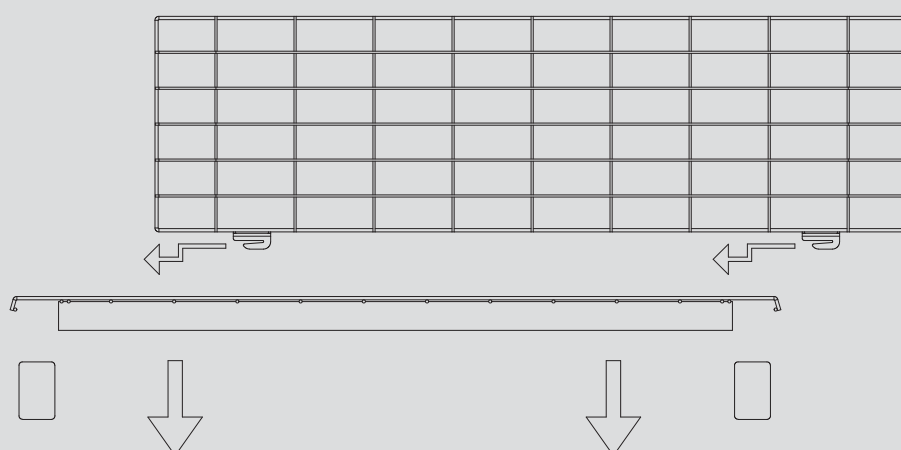

Rozdělovač