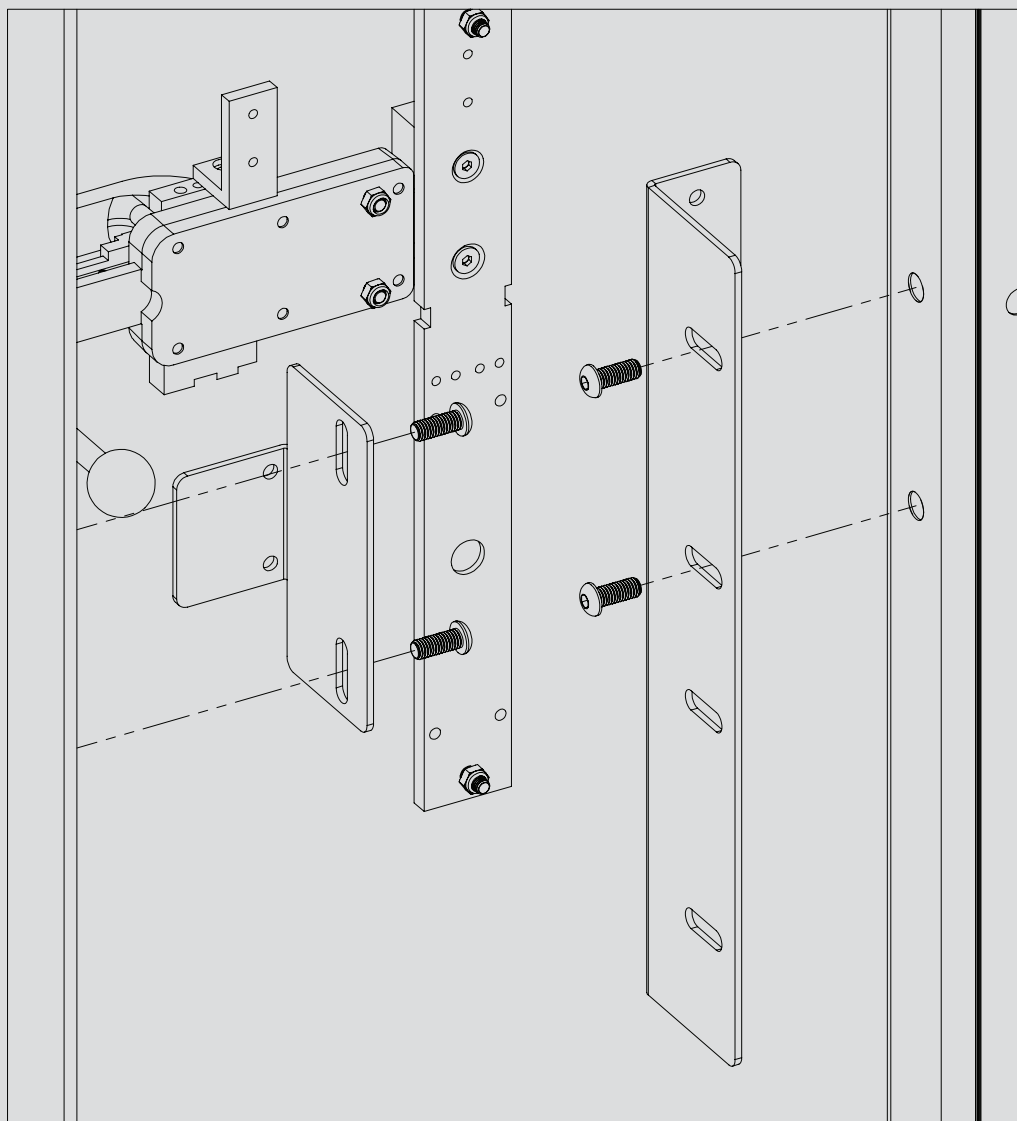

Montáž pro SICK MB1-BL11

711-003-021