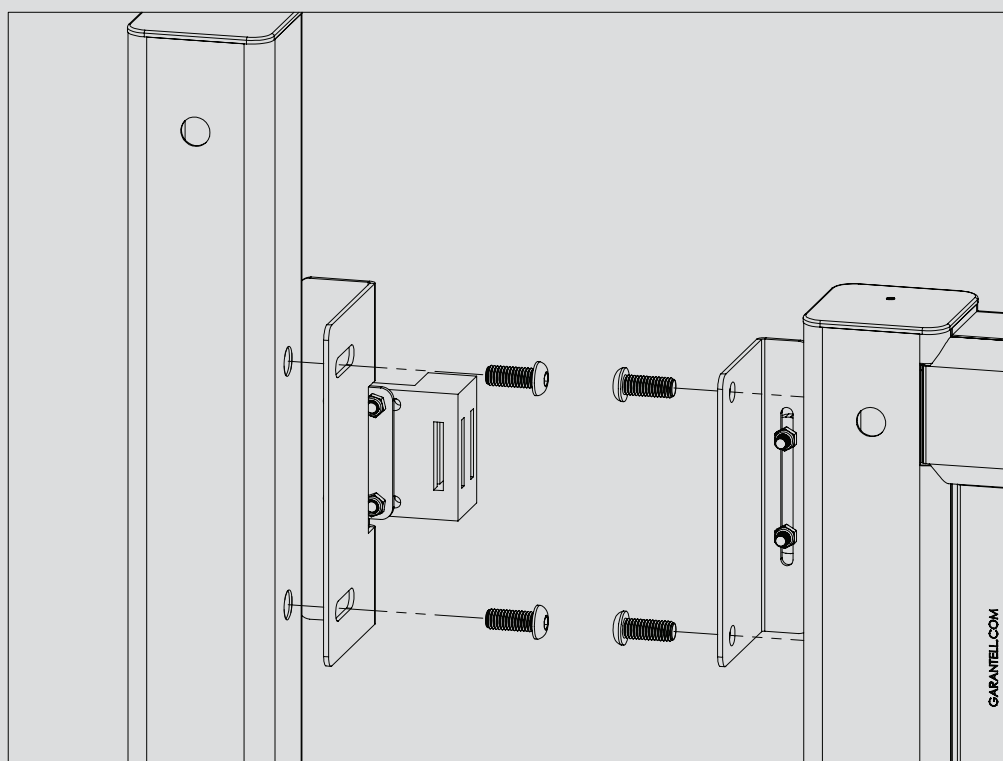

Montáž pro Schmersal AZ16

711-003-006