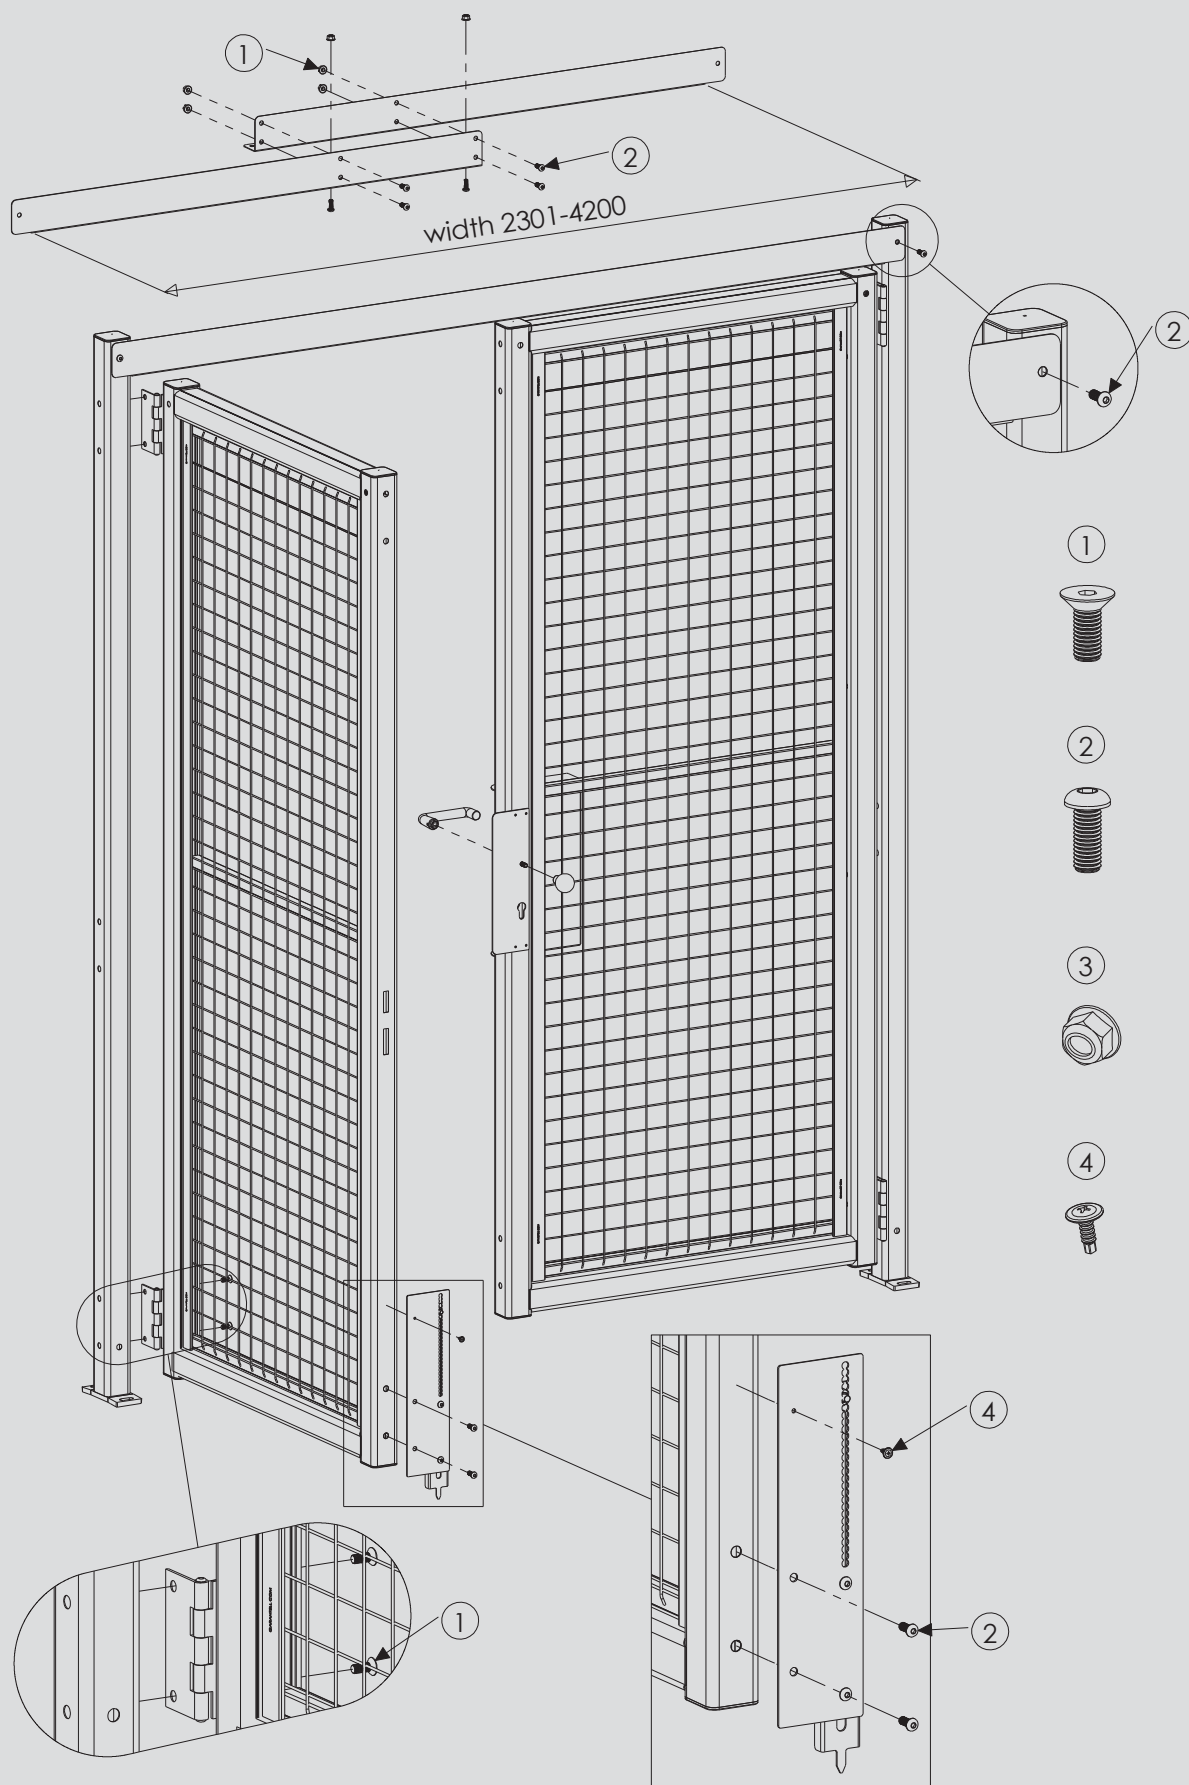

Dvoukřídle závěsné dveře, eurozámek s cylindrickou vložkou a únikovým mechanismem

712-003-006