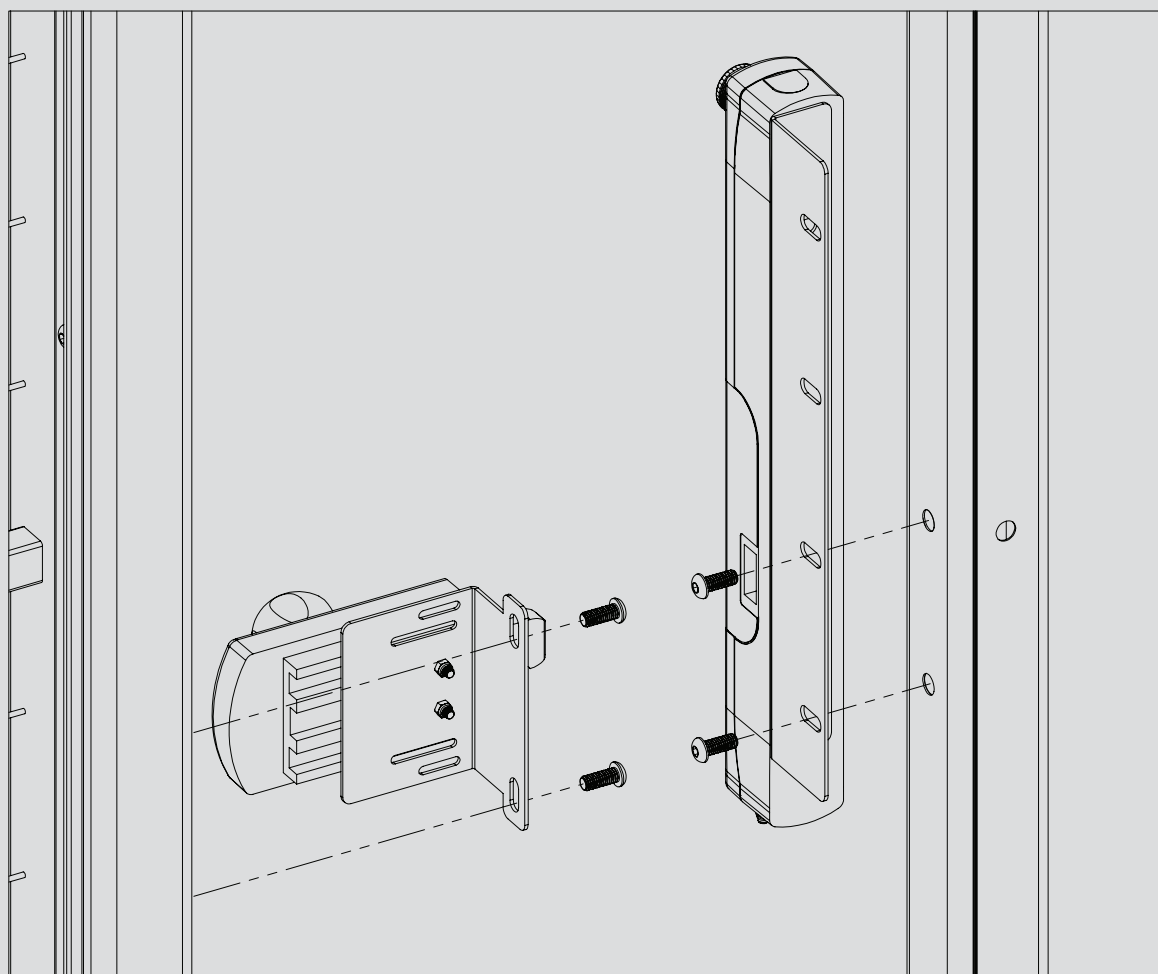

Montáž pro PILZ PSEN SGATE

711-003-011