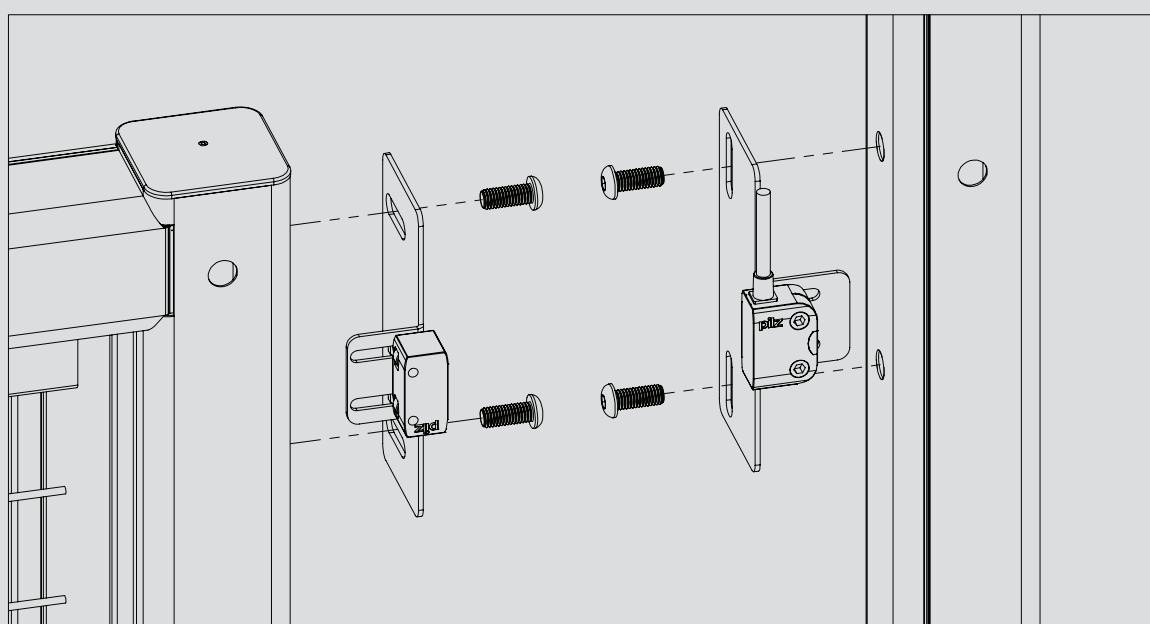

Montáž pro PILZ PSEN MAG

711-003-008