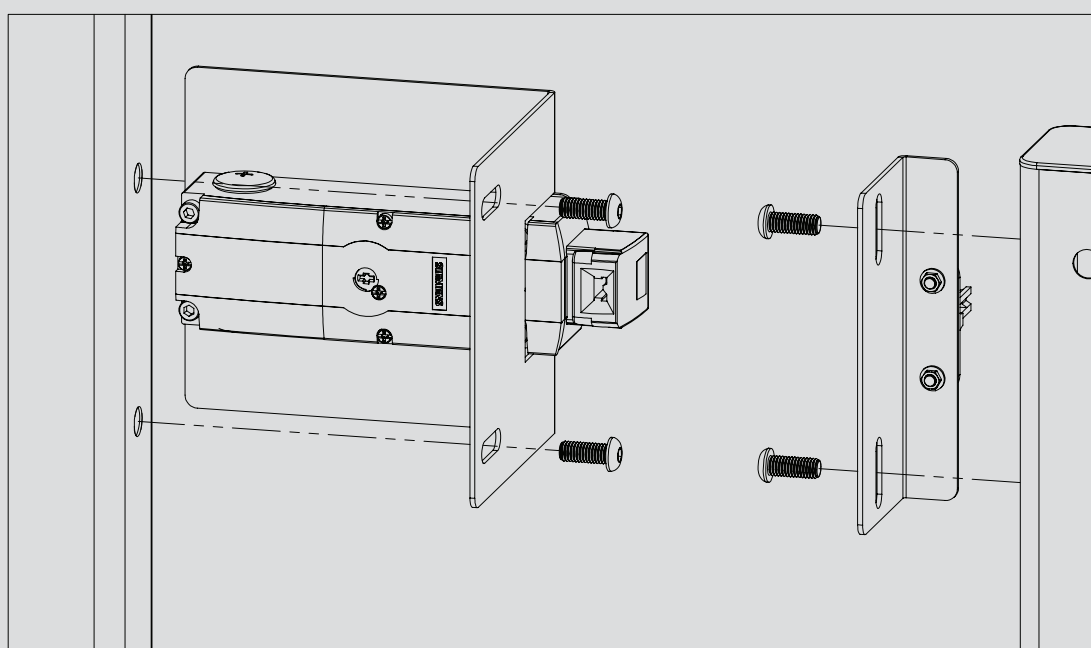

Montáž pro SIEMENS OSG11

711-003-017