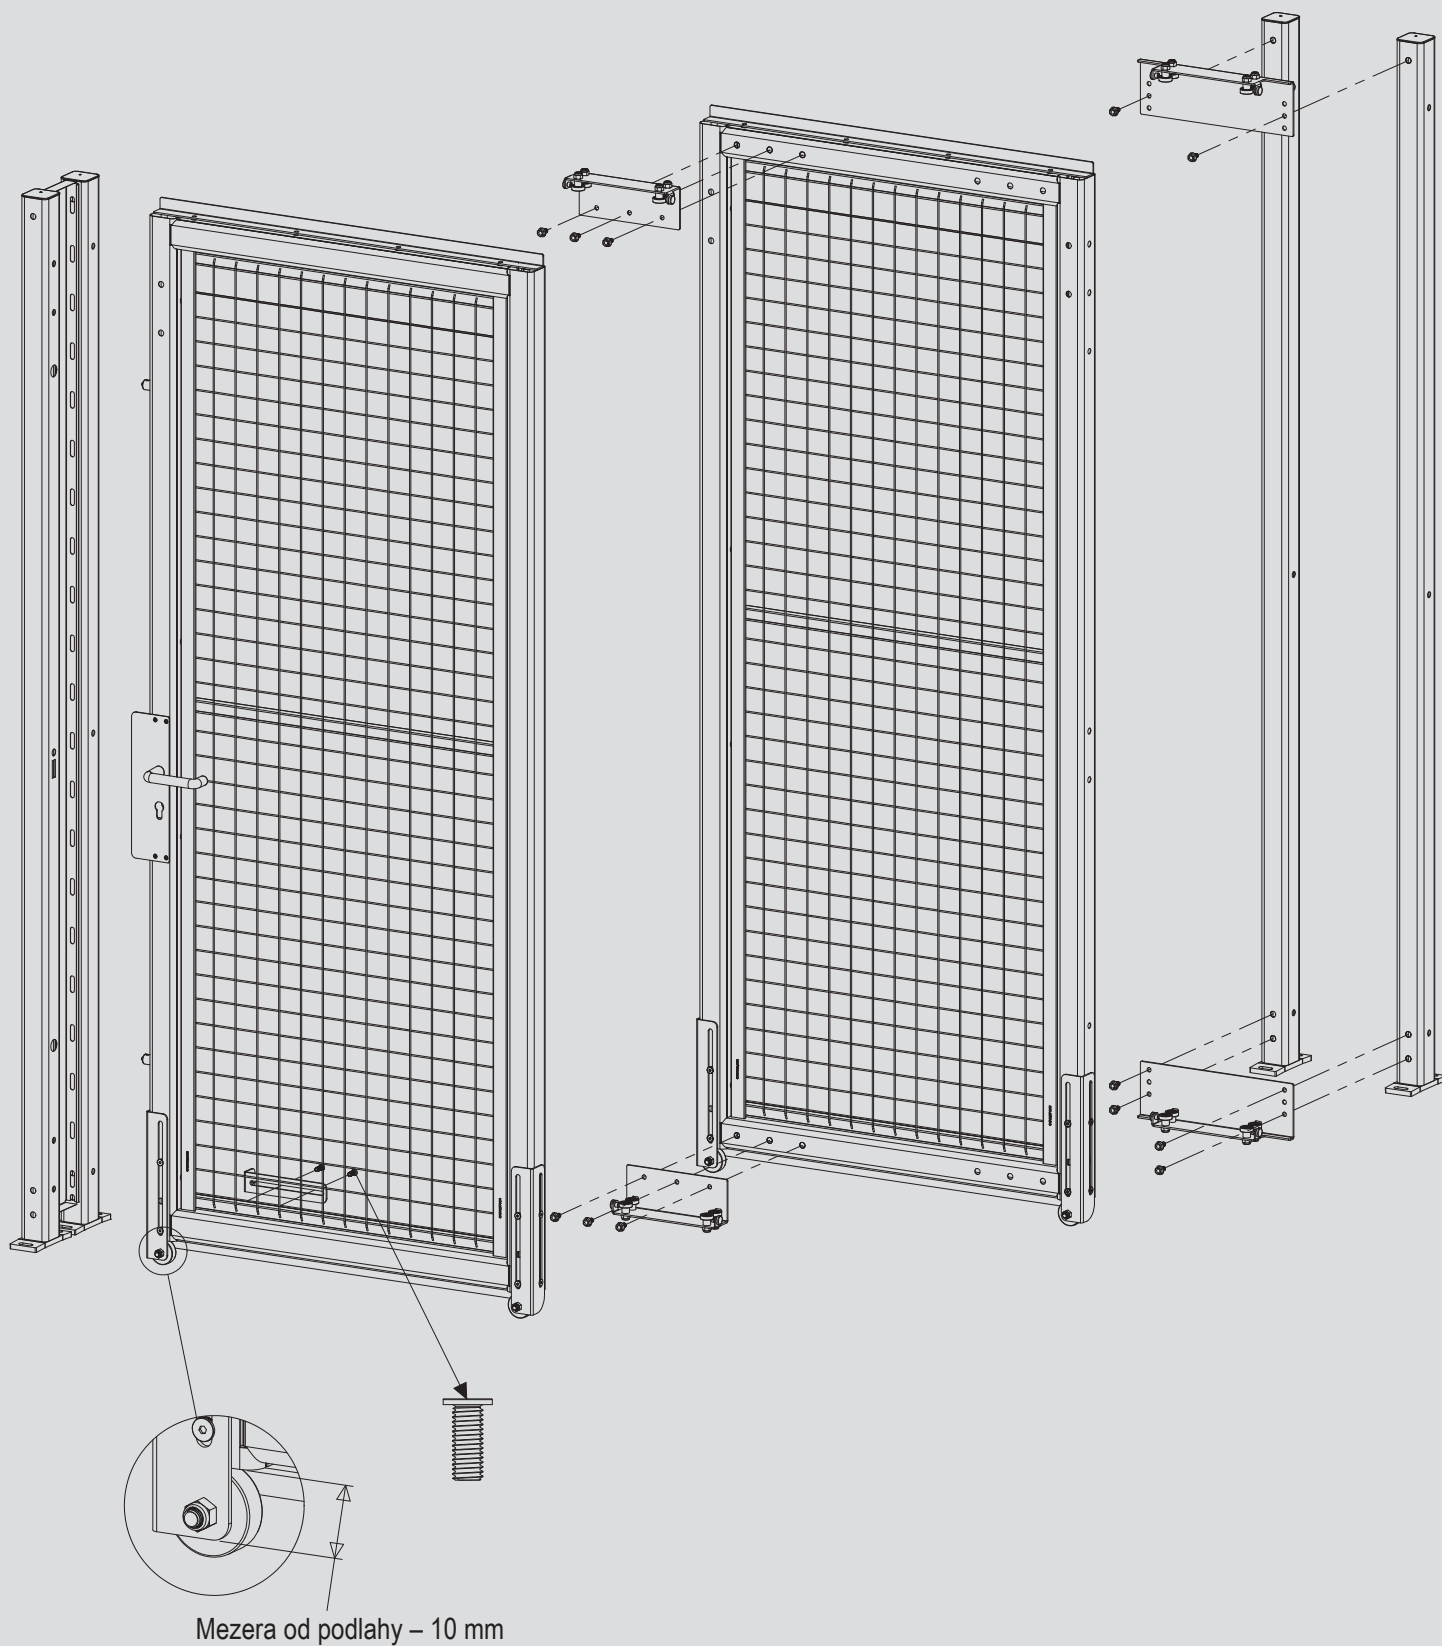

Teleskopické posuvné dveře, eurozámek s cylindrickou vložkou

714-003-006