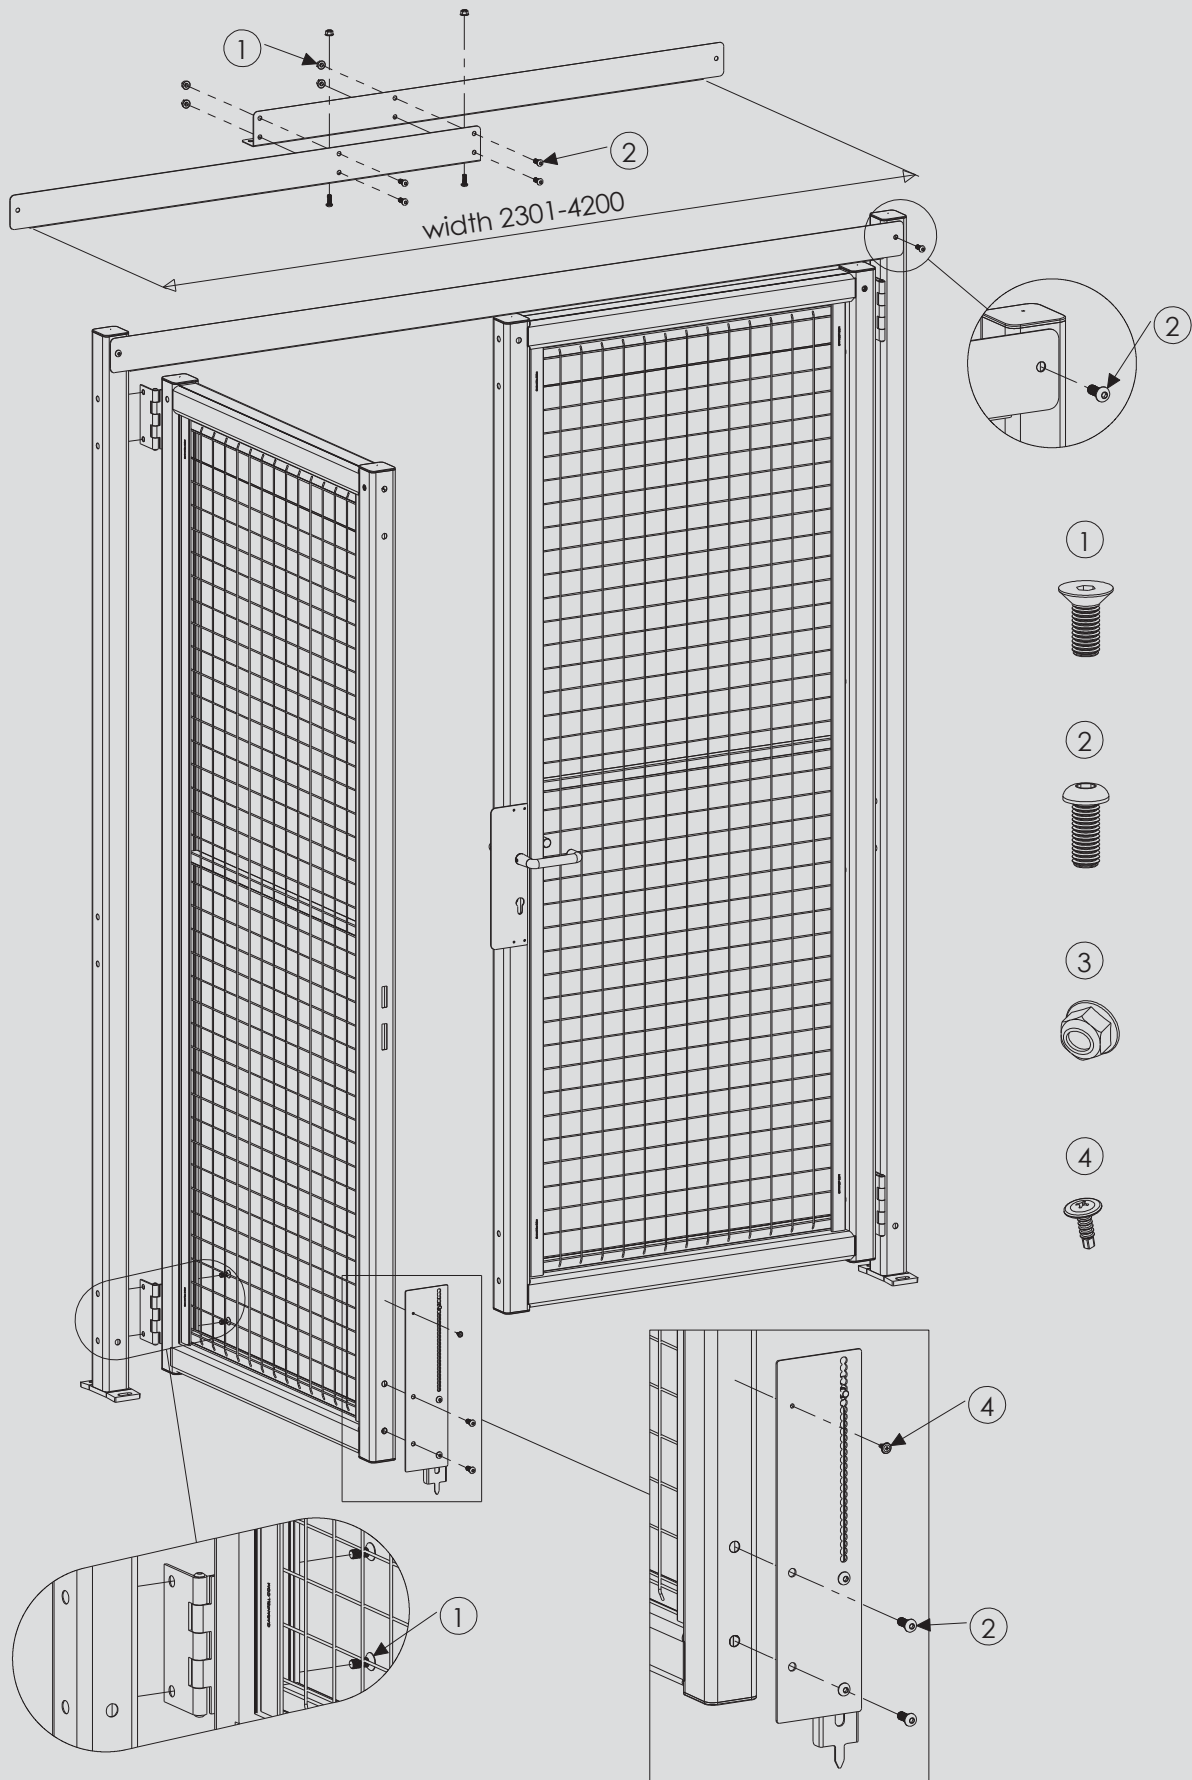

Dvoukřídle závěsné dveře, eurozámek s cylindrickou vložkou

712-003-004