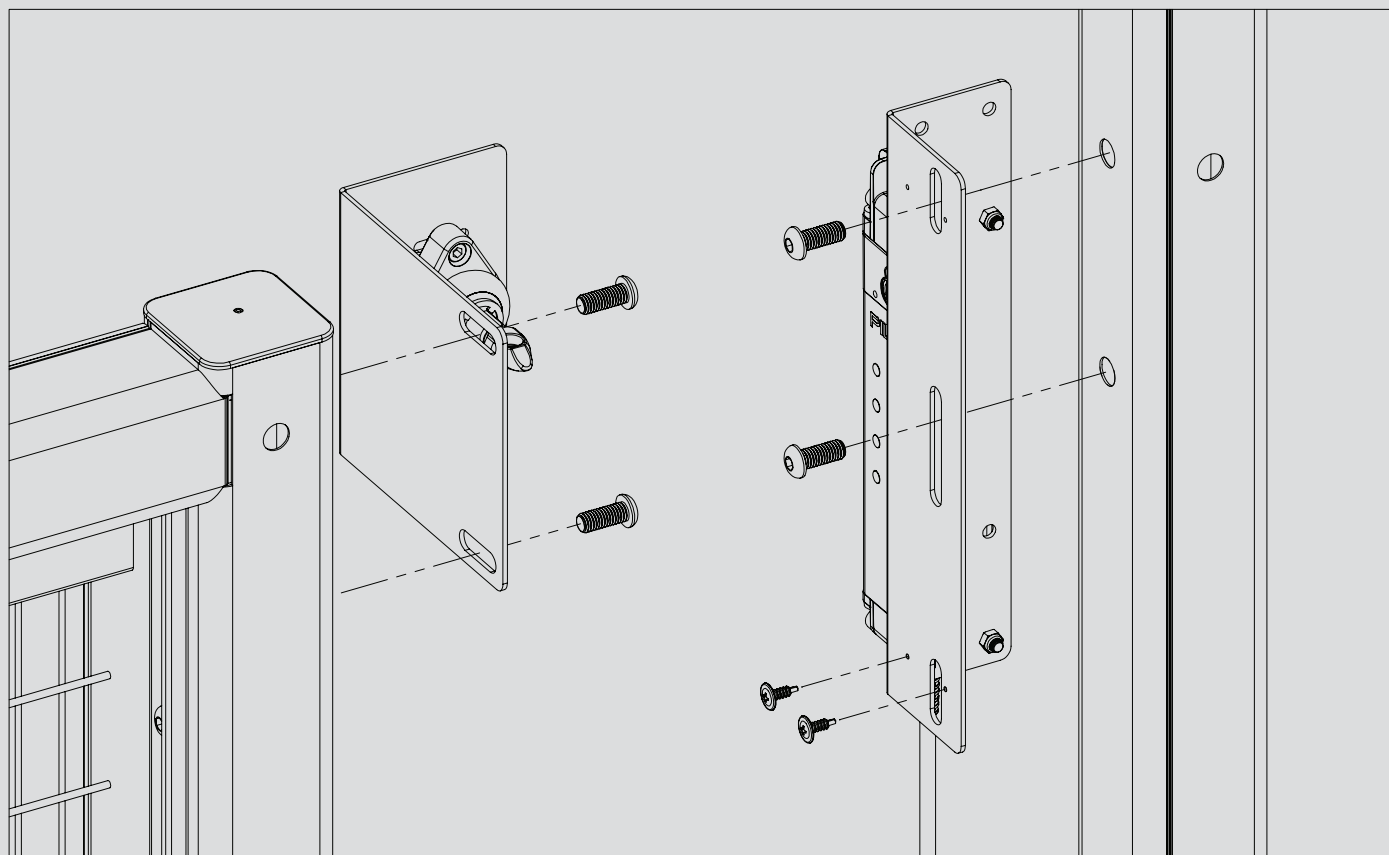

Montáž pro PILZ PSEN M LOCK

711-003-009