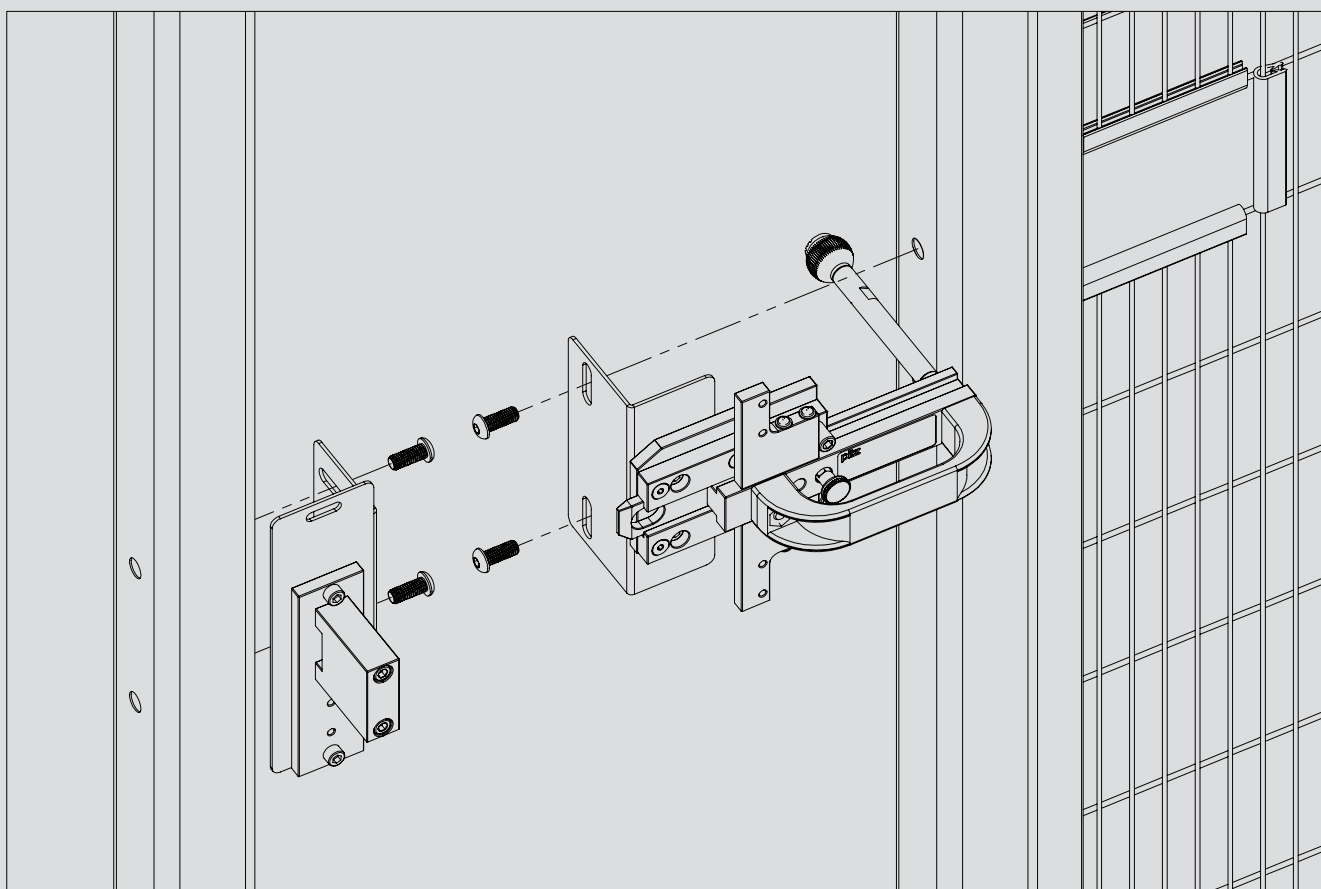

Montáž pro PSEN BOLT-B4.1

711-003-016