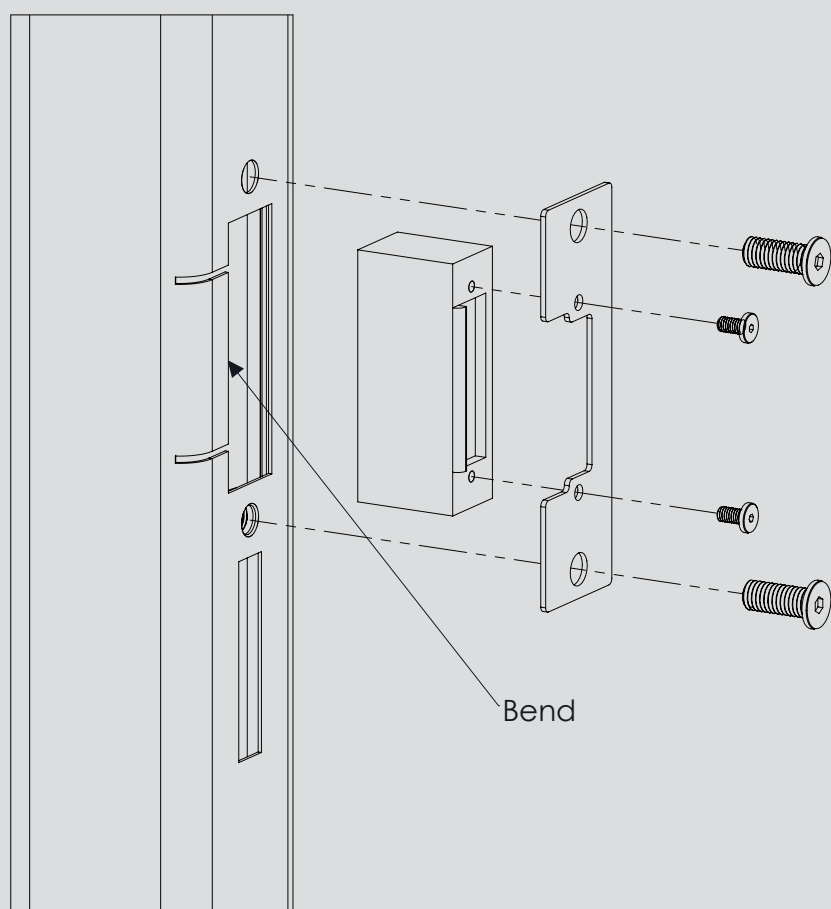

Elektrické závěsné dveře, eurozámek s cylindrickou vložkou

711-003-013