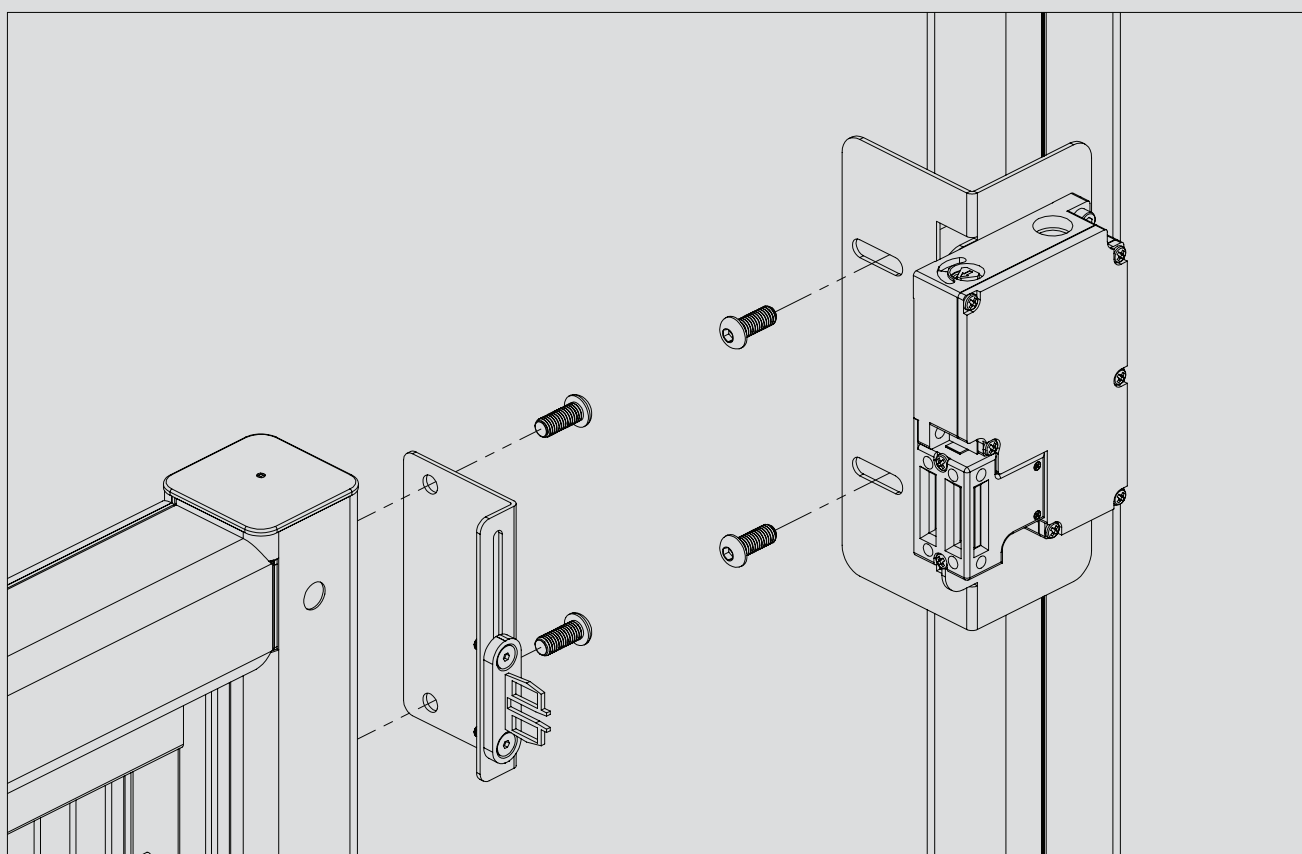

Montáž pro Schmersal AZM 161

711-003-007