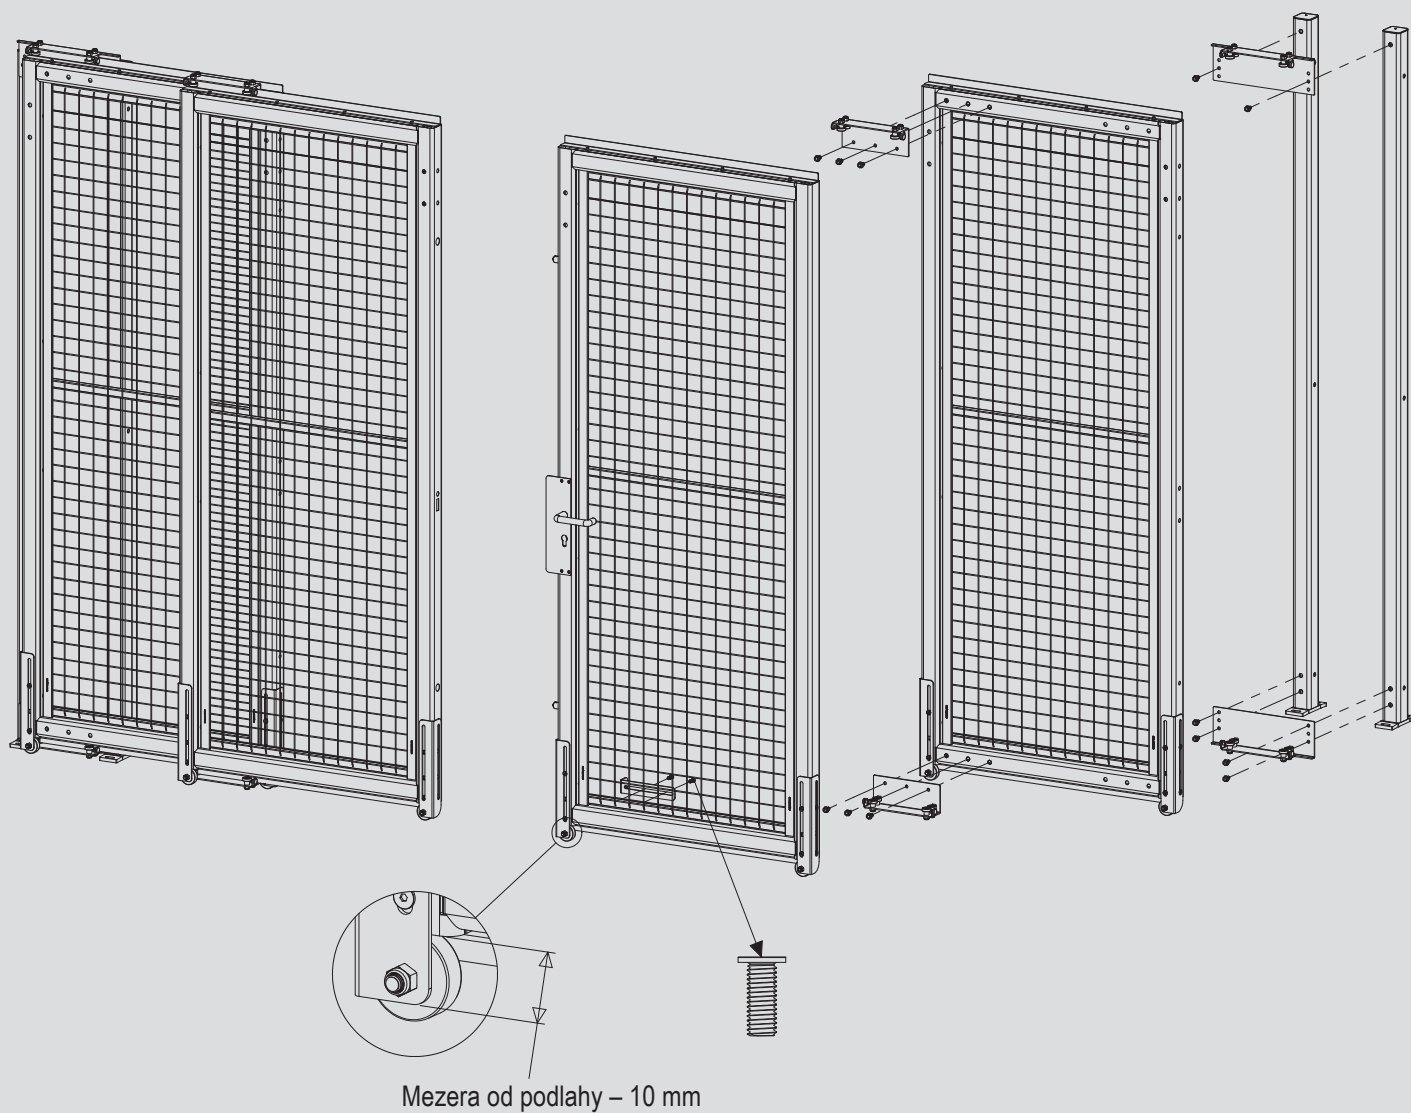

Dvojité posuvné dveře s dvěma teleskopickými výsuny, eurozámek s cylindrickou vložkou

714-003-007