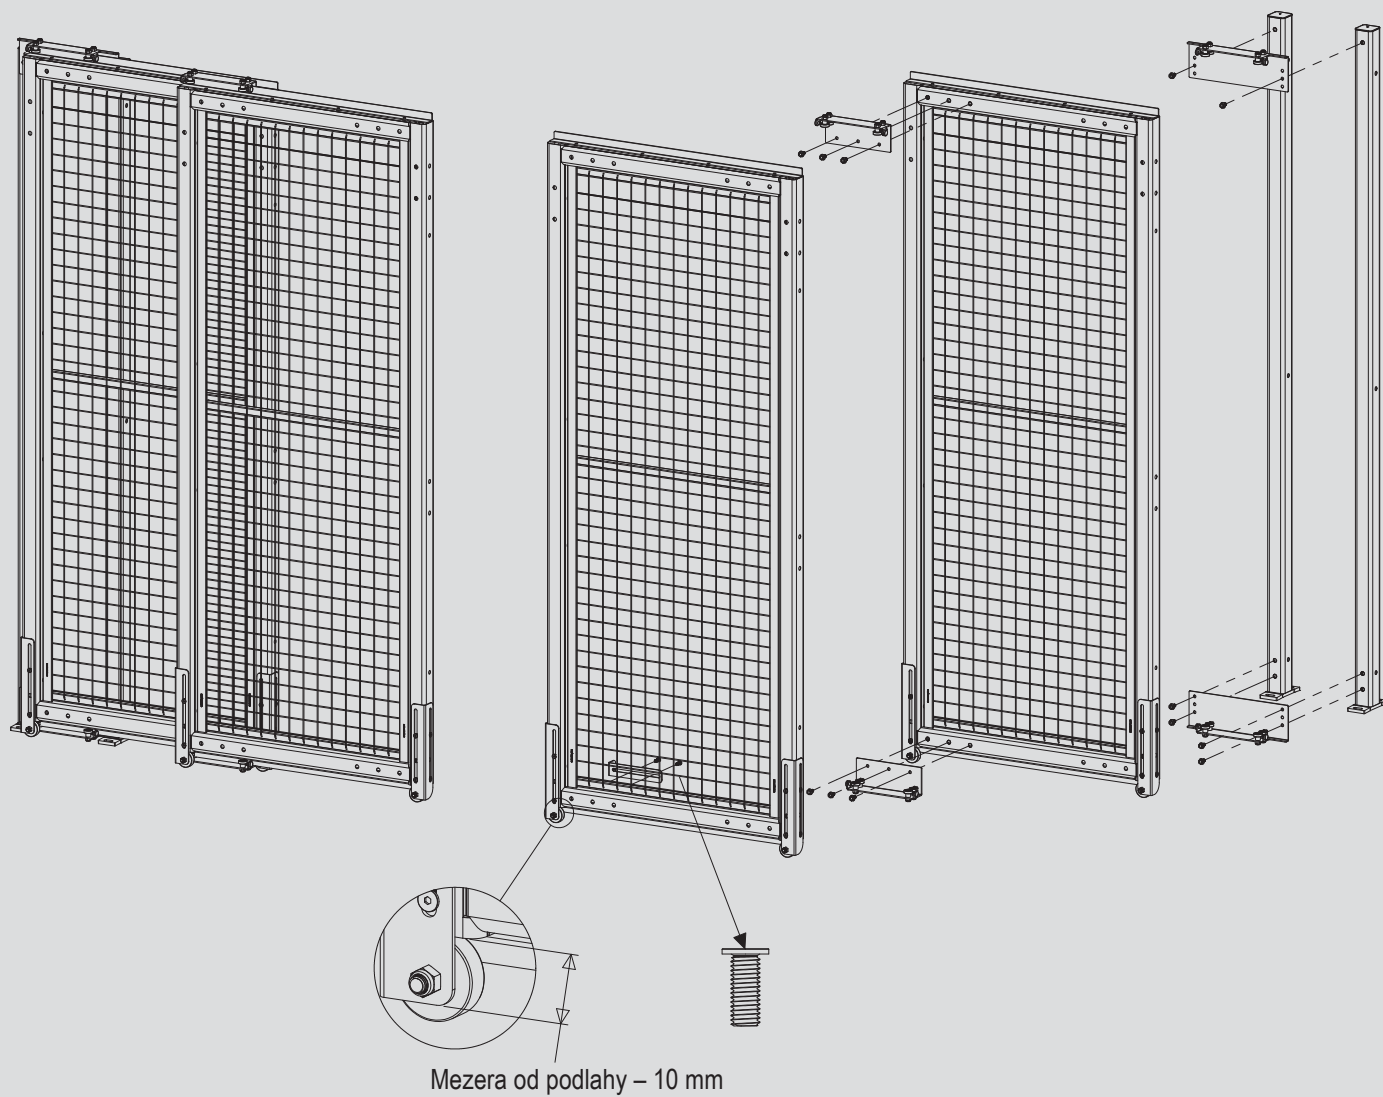

Dvojité posuvné dveře s dvěma teleskopickými výsuny

714-003-003