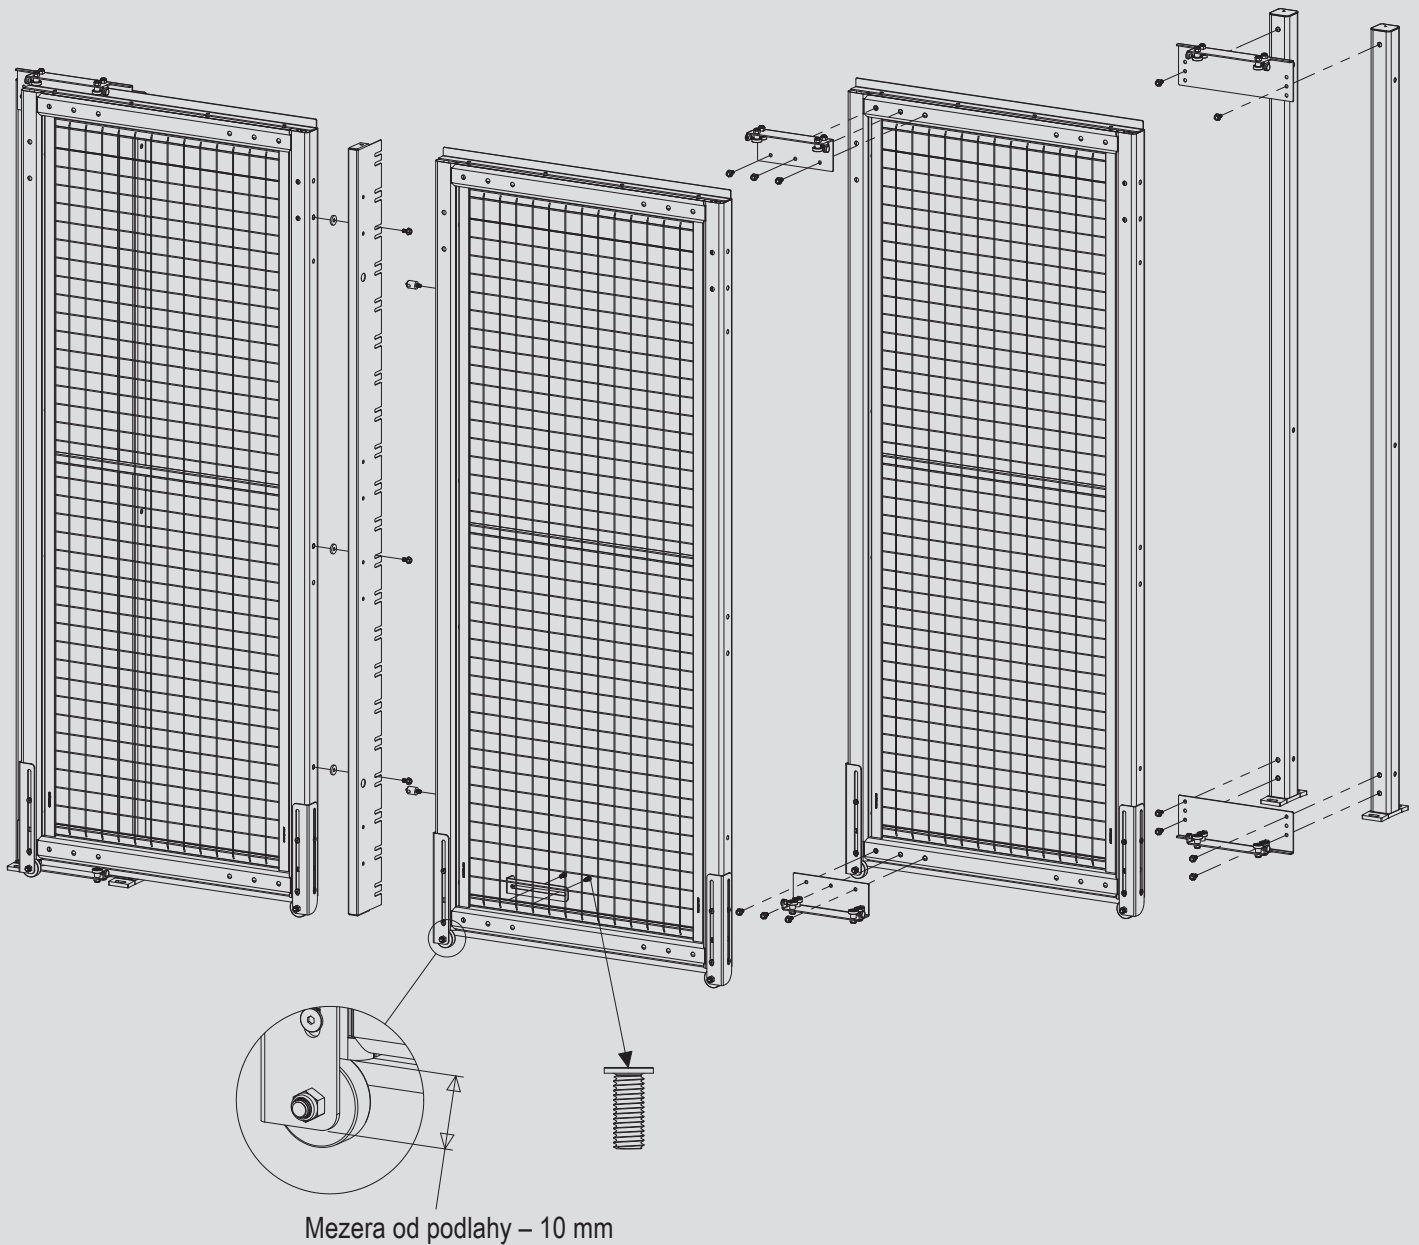

Dvojité posuvné dveře s jedním teleskopickým výsunem

714-003-004