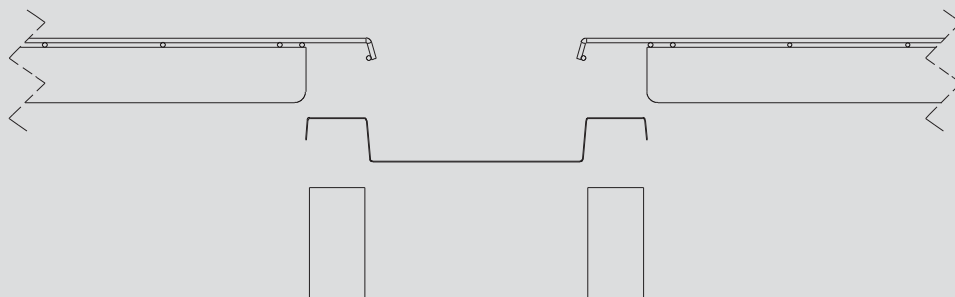

Dvojitý regál skladovacího systému