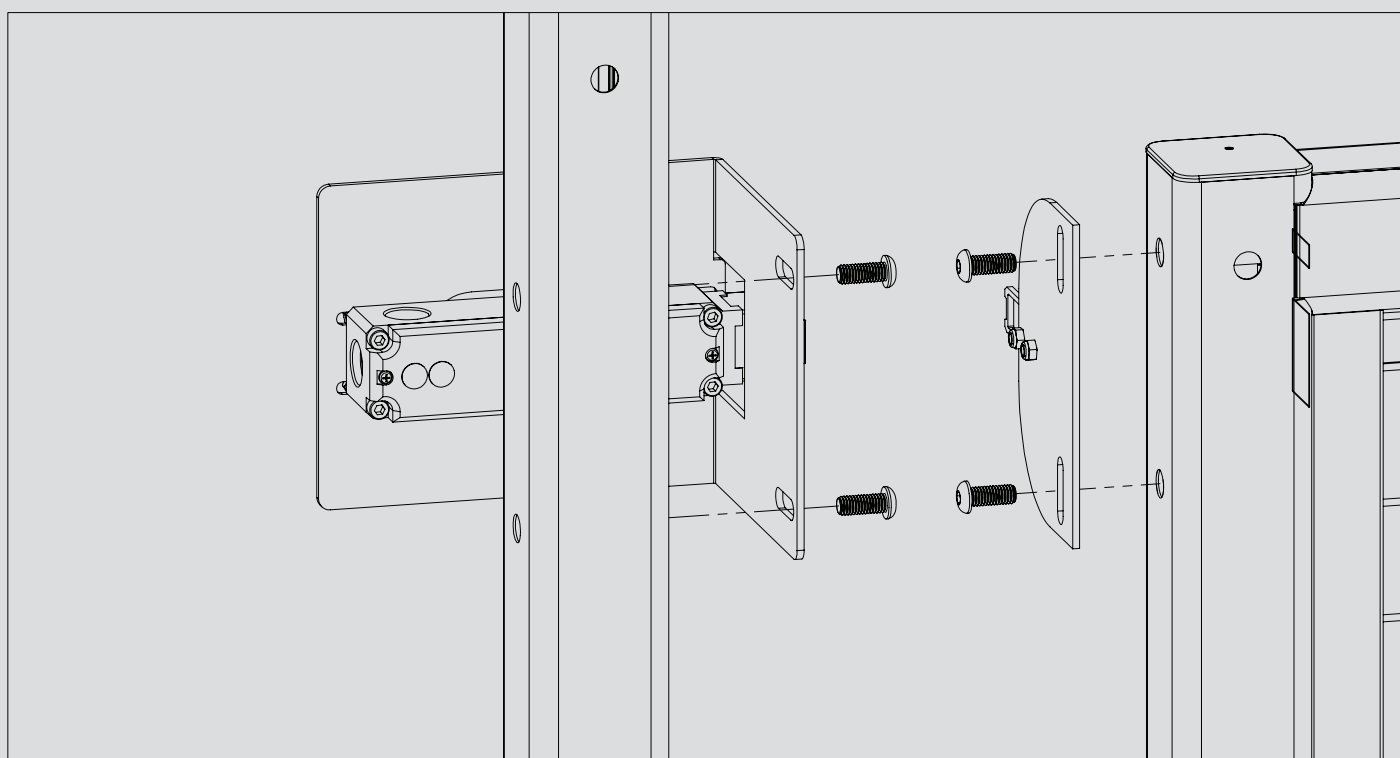

Montáž pro Euchner STA3, závěsné dveře

711-003-005