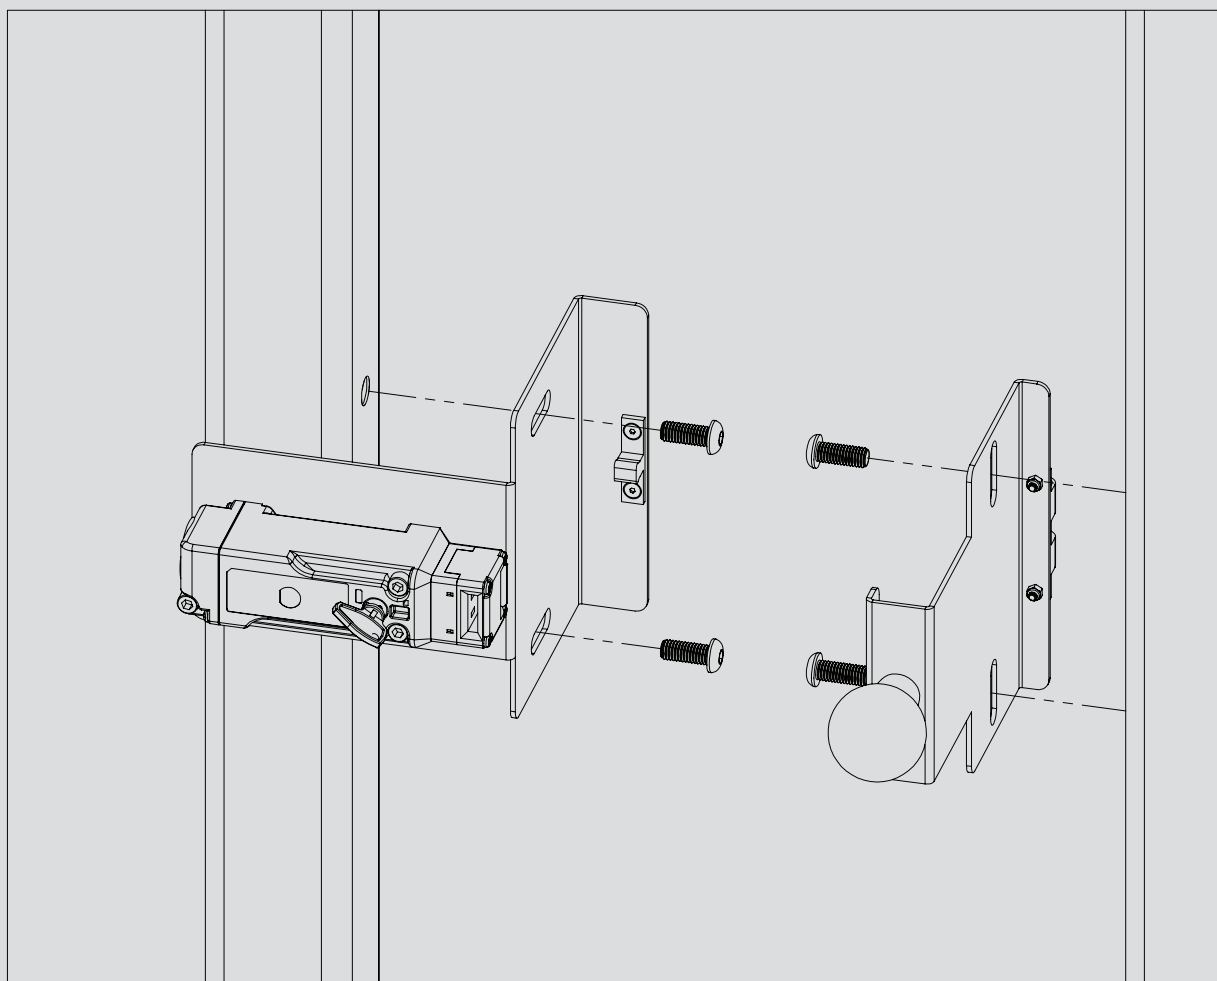

Montáž pro IDEC HS5L

711-003-018