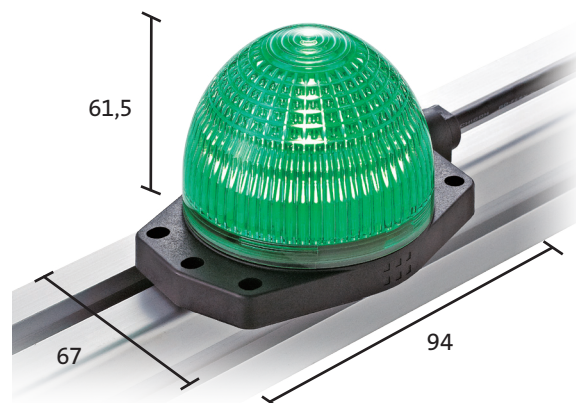

# LED indikátory instalované na plochu

řada LH1D  
1 barva nebo alternace 2 a 3 barev  
přímá montáž na zařízení  
vysoké krytí IP67

### Technické parametry LH1D

- úzký design – vhodné pro malý prostor
- vynikající viditelnost zepředu a ze stran
- přímá montáž na zařízení nebo do hliníkového profilu (Jumbo)
- velmi malý zabudovací prostor – nezasahuje do umístění ostatních komponentů
- u všech typů možnost alternace dvou barev LED v jedné kontrolce
- u provedení Jumbo možnost alternace až tří barev LED v jedné kontrolce
- možnost umístění popisků (u plochého provedení)
- integrovaný kabel zajišťuje voděodolnost
- k dispozici kabel 1 m, 3 m a 5 m
- kabel 30 cm s konektorem M12 (u provedení Jumbo)
- krytí IP67

### kontrolka Jumbo ø 66 mm

alternace 2 nebo 3 barev u jedné kontrolky

#### vypouklé provedení

ø 37 mm

vynikající viditelnost

Rozměry v mm