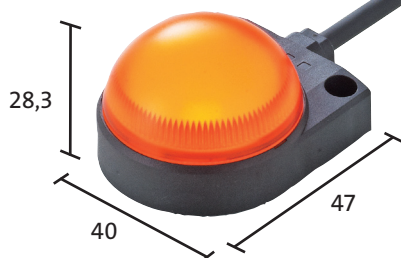

výběr ze 7 barev LED

vypouklé provedení

ø 37 mm

vynikající viditelnost

Rozměry v mm