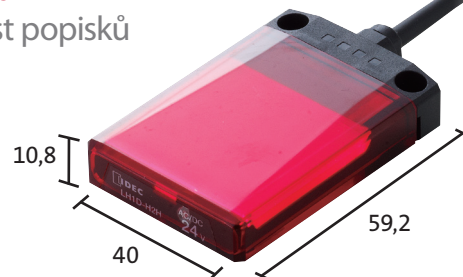

ploché provedení

úzký profil

možnost popisků

Vybrané typy LH1D

Typ	Provedení	Barvy	Kabel	Cena
LH1D-D2HQ4C30A	vypouklé	1 barva - jantarová	3 m	980,-
LH1D-D2HQ4C30G	vypouklé	1 barva - zelená	3 m	980,-
LH1D-D2HQ4C30R	vypouklé	1 barva - červená	3 m	980,-
LH1D-D2HQ4C30Y	vypouklé	1 barva - žlutá	3 m	980,-
LH1D-D2HQ4C30PW	vypouklé	1 barva - čistě bílá	3 m	1 160,-
LH1D-D2HQ4C30S	vypouklé	1 barva - modrá	3 m	1 160,-
LH1D-D2HQ4C30RG	vypouklé	2 barvy - zelená, červená	3 m	1 300,-
LH1D-H2HQ4C30A	ploché	1 barva - jantarová	3 m	1 500,-
LH1D-H2HQ4C30G	ploché	1 barva - zelená	3 m	1 530,-
LH1D-H2HQ4C30R	ploché	1 barva - červená	3 m	1 500,-
LH1D-H2HQ4C30Y	ploché	1 barva - žlutá	3 m	1 500,-
LH1D-H2HQ4C30PW	ploché	1 barva - čistě bílá	3 m	1 560,-
LH1D-H2HQ4C30S	ploché	1 barva - modrá	3 m	1 560,-