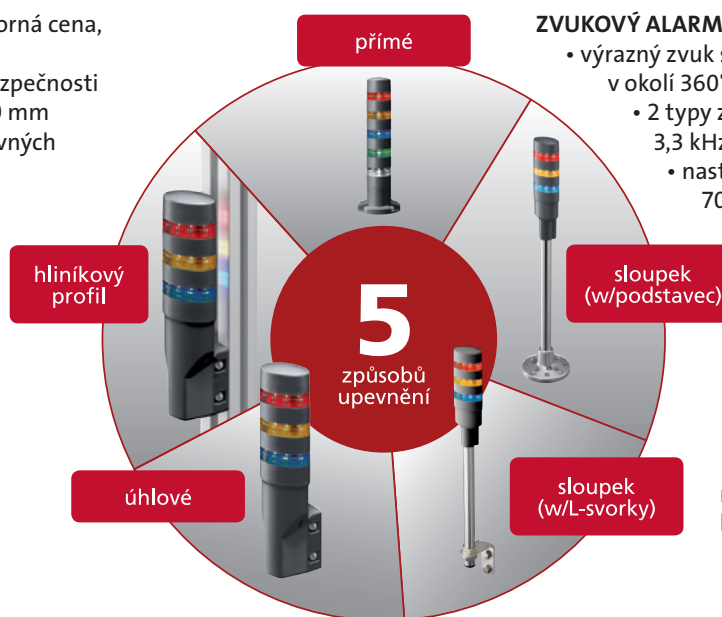

LED bezpečnostní signalizační maják

IDEC

řada LD6A
nově 2 typy alarmu
stylový design

LED signalizační maják LD6A: blikání/stálé světlo/2 alarmy

- moderní stylový design, výborná cena, nově 2 typy alarmu
- spojení technologie LED a bezpečnosti
- oválný tvar – průměr 40 x 60 mm
- modulární systém, až 5 barevných modulů
- snadná instalace a sestavení
- napájení 24 V AC/DC
- 5 montážních provedení
- možnost popisu jednotlivých barev LED na nesvítící plochy majáku
- libovolná kombinace barev LED: červená (R), žlutá (Y), modrá (S), zelená (G), bílá (W)
- oválný tvar - průměr 40x60 mm
- krytí IP65

ZVUKOVÝ ALARM

- výrazný zvuk se šíří rovnoměrně v okolí 360° (provedení „Z“)
- 2 typy zvuku alarmu ve frekvenci 3,3 kHz (provedení „Z“)
- nastavitelná hlasitost alarmu 70 až 90 dB (provedení „Z“)

LED

- vysoká svítivost a viditelnost ze všech směrů díky unikátnímu tvaru čoček
- jednoznačné rozlišení barvy LED zajišťuje oddělení svítících ploch nesvítícími
- blikání (1,75 Hz – cca 105krát za minutu) nebo stálé světlo u každé barvy LED

LED signalizační maják LD6A

Typ	Provedení	LED	Zvukový alarm a blikání	Cena
LD6A-1DQB-R (Y,G,S,W)	přímé	1 barva	ne	1 270,-
LD6A-1WQB-R (Y,G,S,W)	úhlové	1 barva	ne	1 270,-
LD6A-2DQB-RG	přímé	2 barvy	ne	1 840,-
LD6A-2WQB-RG	úhlové	2 barvy	ne	1 840,-
LD6A-3DQB-RYG	přímé	3 barvy	ne	2 330,-
LD6A-3WQB-RYG	úhlové	3 barvy	ne	2 330,-
LD6A-1DZQB-R (Y,G,S,W)	přímé	1 barva	ano	2 330,-
LD6A-1WZQB-R (Y,G,S,W)	úhlové	1 barva	ano	2 330,-
LD6A-2DZQB-RG	přímé	2 barvy	ano	2 830,-
LD6A-2WZQB-RG	úhlové	2 barvy	ano	2 830,-
LD6A-3DZQB-RYG	přímé	3 barvy	ano	3 170,-
LD6A-3WZQB-RYG	úhlové	3 barvy	ano	3 170,-

Možnost jakékoli kombinace barev LED: R (červená), Y (žlutá), G (zelená), S (modrá), W (bílá)