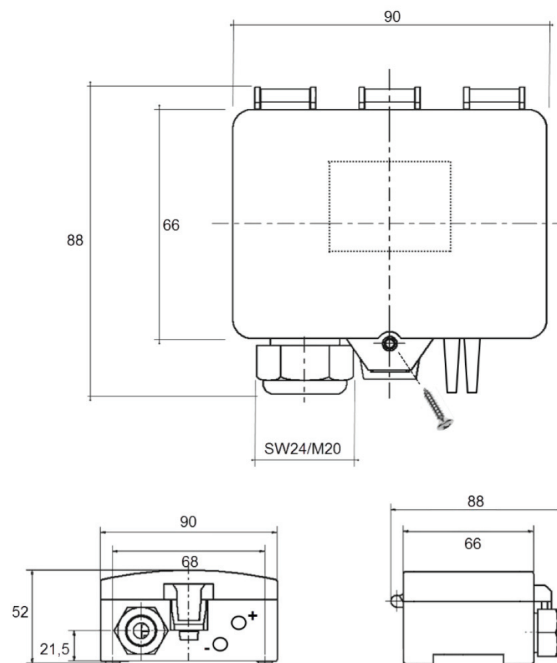

3drátový elektronický diferenční snímač tlaku DPA s 8 měřicími rozsahy

Řada DPA je určena pro měření nízkých tlaků vzduchu nebo jiných nezápalných a neagresivních plynů.

Technické parametry:

8 měřicích rozsahů volitelných pomocí DIP přepínače
doba odezvy: 0,8/4 s (nastavitelná)
materiál: skříňka a víko skříňky PA6, průchodky ABS, hadičky PVC
max. přetlak: 400 kPa
přesnost: DPA250: ±1 Pa
DPA2500 a DPA7000: ±1,5 % z nejvyššího rozsahu
±6 Pa pro <250 Pa
napájení: 24 V AC/DC
výstupní signál: 0–10 V nebo 4–20 mA (podle zapojení)
provozní teplota: -10 až +50 °C
příslušenství: 2 přípevnovací šrouby, 2 plastové průchodky, 2 m hadičky + pružina pro připojení na DIN lištu

připojení

elektrické: 4 šroubovací svorky, max. 1,5 mm²
vstup kabelu: M20
nátrubky: Ø 5 mm / 6,3 mm
hmotnost: 150 g
rozměry: 90 mm x 88 mm x 52 mm
krytí: IP54, IP65 po zašroubování

volitelné varianty:

D = displej, LCD 37,5 × 31,6 mm, volba podsvícení
DPA autozero = automatická kalibrace
Modbus = rozhraní RS485, Modbus RTU/ASCII,
2 vstupy pro NTC 10K nebo spínací kontakty,
navíc možnost měření průtoku vzduchu 0–200.000 m³/h

Rozměry v mm

Diferenční snímač tlaku DPA

Typ		Rozsahy měření (Pa)								Modbus RTU	Cena
		0...25 Pa	0...50 Pa	0...100 Pa	0...250 Pa	-25...+25 Pa	-50...+50 Pa	-100...+100 Pa	-150...+150 Pa		
Model 250	DPA250	X	X	X	X	X	X	X	X		2 590,-
	DPA250-D	X	X	X	X	X	X	X	X		3 240,-
	DPA250 RS485 Modbus	X	X	X	X	X	X	X	X	X	3 240,-
	DPA250-D RS485 Modbus	X	X	X	X	X	X	X	X	X	3 940,-
Model 2500	DPA2500			X	X			X		X	2 590,-
	DPA2500-D			X	X			X		X	3 240,-
	DPA2500 RS485 Modbus			X	X			X		X	3 240,-
	DPT2500-D RS485 Modbus			X	X			X		X	3 940,-
Model 7000	DPA7000									X	2 590,-
	DPA7000-D									X	3 240,-
	DPA7000 RS485 Modbus									X	3 240,-
	DPA7000-D RS485 Modbus									X	3 940,-
	DPA – autozero calibration	automatická kalibrace pro DPA									1 000,-

Všechny uvedené ceny jsou v CZK, bez DPH. Tiskové chyby a omyly vyhrazeny. 07/16