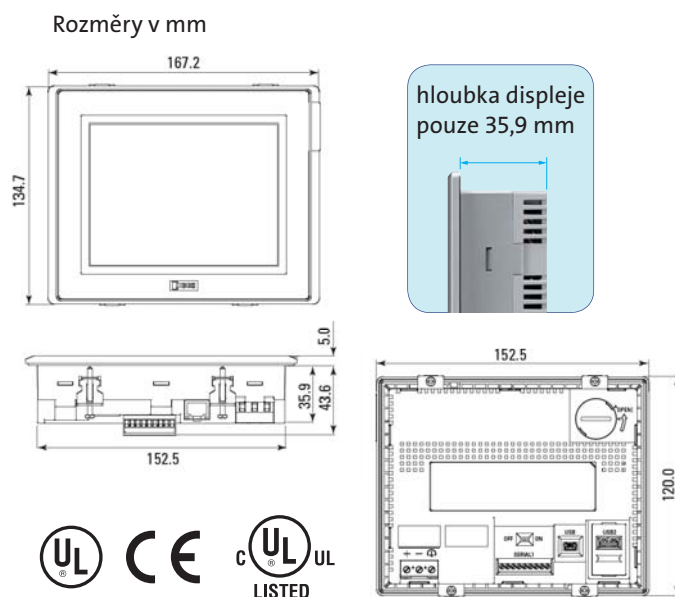

## řada HG2G

5,7" monochromatický nebo barevný  
dotykový displej s vysokým jasem  
integrovaný Web Server  
rozhraní Ethernet, 2 × USB  
RS232C a RS422/485 (MPI)

### Technické parametry

- barevná TFT obrazovka 65 536 barev nebo monochromatická TFT obrazovka 16 odstínů šedi
- vysoký jas: 500 cd/m<sup>2</sup> barevný displej  
1100 cd/m<sup>2</sup> monochromatický displej
- rozlišení 320 x 240 pixelů
- odporová, analogová, dotyková plocha 5,7"
- široké pohledové úhly
- uživatelská paměť 5 MB
- MPI rozhraní 187,5 kbit/s pro připojení k PLC VIPA a Siemens
- rozhraní RS232 a RS485/422 použitelná současně
- Ethernetové rozhraní 10/100 BASE-K
- USB 2.0 Mini-A, USB 2.0 Mini-B
- integrovaný Web Server, až 5 klientů současně

- receptury, alarmy a trendy, transparentní mód, skripty
- hodiny reálného času držené výměnnou baterií
- záznam dat a běžný flashdisk
- on-line přepínání až 32 jazyků
- připojitelný k PLC od IDEC, VIPA, Siemens včetně S7-1200, Mitsubishi, Omron, Allen Bradley
- zabudovací hloubka displeje pouze 35,9 mm
- rozměry: 167,2 x 134,7 x 40,9 mm (ŠxVxH)
- **uživatelsky přívětivý programovací software Automation Organizer v ceně hardwaru**
- provozní teplota -20 °C až +60 °C (bez kondenzace)
- napájení 12–24 V DC
- krytí IP 66F, Type 4x, Class 1 Div2