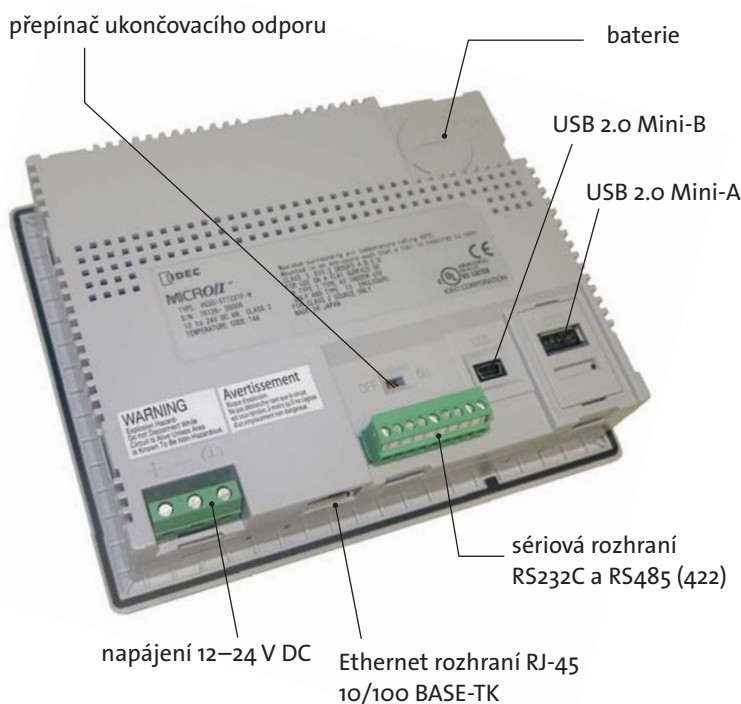

## řada HG2G

5,7" monochromatický nebo barevný  
dotykový displej s vysokým jasem  
integrovaný Web Server  
rozhraní Ethernet, 2 × USB  
RS232C a RS422/485 (MPI)

# Dotykový displej HG2G

### Technické parametry

- barevná TFT obrazovka 65 536 barev nebo monochromatická TFT obrazovka 16 odstínů šedi
- vysoký jas: 500 cd/m<sup>2</sup> barevný displej  
1100 cd/m<sup>2</sup> monochromatický displej
- rozlišení 320 x 240 pixelů
- odporová, analogová, dotyková plocha 5,7"
- široké pohledové úhly
- uživatelská paměť 5 MB
- MPI rozhraní 187,5 kbit/s pro připojení k PLC VIPA a Siemens
- rozhraní RS232 a RS485/422 použitelná současně
- Ethernetové rozhraní 10/100 BASE-K
- USB 2.0 Mini-A, USB 2.0 Mini-B
- integrovaný Web Server, až 5 klientů současně

- receptury, alarmy a trendy, transparentní mód, skripty
- hodiny reálného času držené výměnnou baterií
- záznam dat a běžný flashdisk
- on-line přepínání až 32 jazyků
- připojitelný k PLC od IDEC, VIPA, Siemens včetně S7-1200, Mitsubishi, Omron, Allen Bradley
- zabudovací hloubka displeje pouze 35,9 mm
- rozměry: 167,2 x 134,7 x 40,9 mm (ŠxVxH)
- **uživatelsky přívětivý programovací software Automation Organizer v ceně hardwaru**
- provozní teplota -20 °C až +60 °C (bez kondenzace)
- napájení 12–24 V DC
- krytí IP 66F, Type 4x, Class 1 Div2