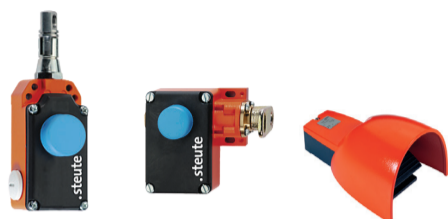

### Bezpečnostní spínače

- polohové, tahové lankové, magnetické, nožní, pro hlídání polohy dveřních pantů

### Bezpečnostní dveřní spínače

- plastové provedení nebo i kovová odnímatelná hlava
- také miniaturní bezpečnostní blokovací spínač nebo miniaturní bezpečnostní dveřní spínač s elektromagnetickou blokadou

### Bezpečnostní relé

- pro central stop a bezpečnostní brány
- pro dvouruční ovládání
- pro bezpečnostní závory
- bezpečnostní kategorie 4

### Bezpečnostní 3polohové spínače HE1G

- splňuje nejvyšší bezpečnostní nároky
- redundantní kontakty
- krytí IP65 (s gumovou krytkou)