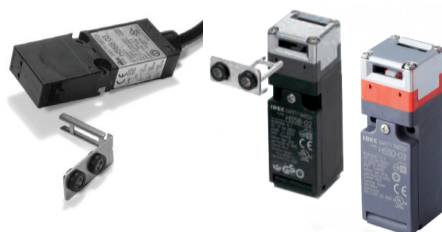

### Bezpečnostní spínače

- polohové, tahové lankové, magnetické, nožní, pro hlídání polohy dveřních pantů

### Bezpečnostní dveřní spínače

- plastové provedení nebo i kovová odnímatelná hlava
- také miniaturní bezpečnostní blokovací spínač nebo miniaturní bezpečnostní dveřní spínač s elektromagnetickou blokadou

### Bezpečnostní relé

- pro central stop a bezpečnostní brány
- pro dvouruční ovládání
- pro bezpečnostní závory
- bezpečnostní kategorie 4

### Bezpečnostní 3polohové spínače HE1G

- splňuje nejvyšší bezpečnostní nároky
- redundantní kontakty
- krytí IP65 (s gumovou krytkou)