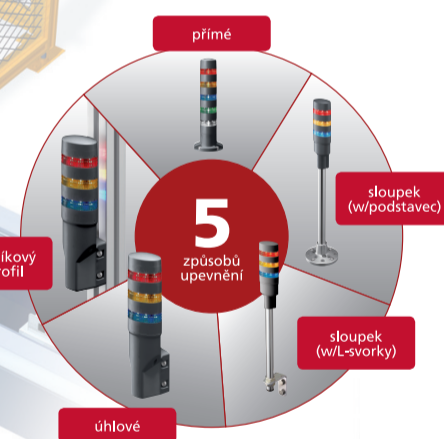

Detailní přehled a ceny produktů pro bezpečnostní systémy naleznete na www.rem-technik.cz