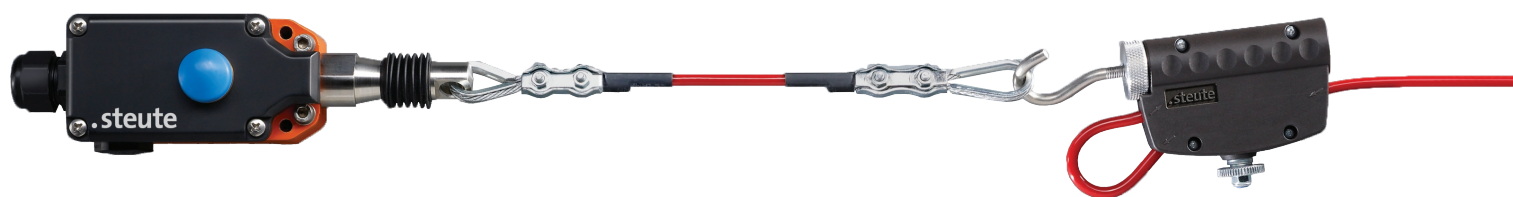

# Průmyslové lankové spínače

**.steute**

*velký výběr, různá provedení  
plastový nebo kovový kryt  
spínače bezpečnostní, do extrémního  
a výbušného prostředí, bezdrátové*