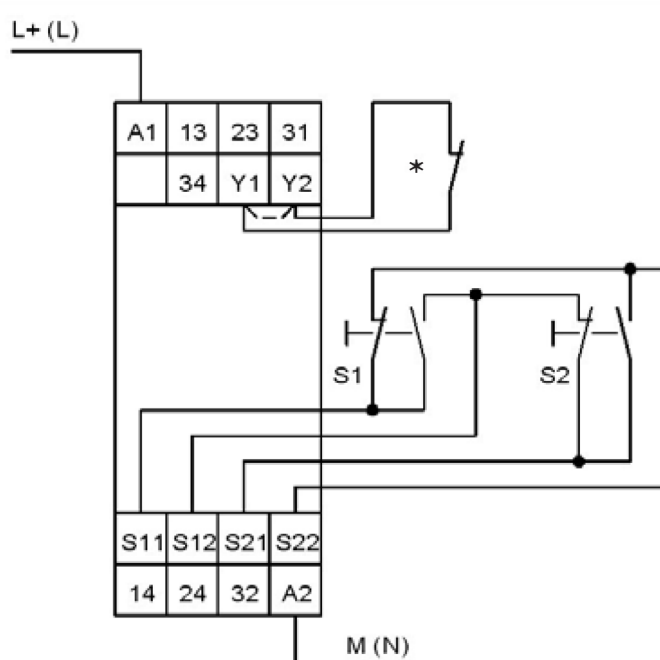

Bezpečnostní relé AD SRT

pro dvouruční ovládání
bezpečnostní kategorie 4

Bezpečnostní relé pro dvouruční ovládání

Technické parametry AD SRT

- bezpečnostní relé pro dvouruční ovládání
- bezpečnostní kategorie 4
- kontakty: 2 bezpečnostní spínací, 1 pomocný rozpínací
- spínaný proud 6 A 240 V AC
- kontrola současného sepnutí obou tlačítek během 0,5 s
- doba odezvy při vypnutí <30 ms
- provozní teplota -25 °C až +55 °C
- rozměry 22,5 x 114,5 x 99 mm (ŠxVxH)
- napájení 24 V AC/DC
- krytí pouzdro IP40, svorky IP20

* Přemostění kontaktů Y1, Y2 nebo připojení přes povolovací kontakt stroje

Typ bezpečnostního relé AD SRT

Typ	Obj. kód	Napájení	Cena
AD SRT	1330915	24 V AC/DC	2 650,-

Kontaktujte nás a vyžádejte si individuální ceny při odběru většího počtu kusů!