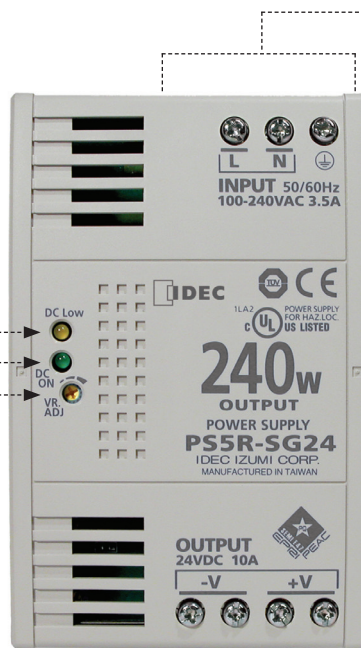

Stabilizované spínané napájecí zdroje od IDEC vždy skladem!

LED indikace napájení

Rozsvícená LED indikuje pokles výstupního napětí pod 80 % jmenovité hodnoty.

LED indikace provozu

Rozsvícená LED indikuje napájení jednotky – kontrola přívodu proudu do zdroje.

Nastavitelný výstup napětí

Stabilizovaný DC výstup je možno regulovat zabudovaným potenciometrem +/- 10 %.

Všechny napájecí zdroje řady PS5R-S splňují normy:

Univerzální napájení střídavým i stejnosměrným proudem

Univerzální vstupy s rozsahem 85 – 264 V AC a 100 – 350 V DC se automaticky přizpůsobují vstupnímu napájení. Díky této vlastnosti mohou být zdroje IDEC použity v širokém spektru aplikací. Korekce proudu také minimalizuje harmonické zkreslení, které zaručuje delší životnost a vyšší spolehlivost. Napájecí zdroje obsahují pružinové svorky s ochranou proti dotyku prstu.

Atraktivní ceny stabilizovaných spínaných napájecích zdrojů PS5R-S

Typ	Výkon	DC výstup	Proud	Rozměry (ŠxVxH)	Cena
PS5R-SB05	10 W	5 V	2 A	22,5 x 90 x 95 mm	590,-
PS5R-SB12	15 W	12 V	1,2 A	22,5 x 90 x 95 mm	590,-
PS5R-SB24	15 W	24 V	0,6 A	22,5 x 90 x 95 mm	590,-
PS5R-SC12	30 W	12 V	2,5 A	36 x 95 x 108 mm	790,-
PS5R-SC24	30 W	24 V	1,3 A	36 x 95 x 108 mm	790,-
PS5R-SD24	60 W	24 V	2,5 A	36 x 95 x 108 mm	990,-
PS5R-SE24	90 W	24 V	3,75 A	46 x 115 x 121 mm	1 190,-
PS5R-SF24	120 W	24 V	5 A	50 x 115 x 129 mm	1 590,-
PS5R-SG24	240 W	24 V	10 A	80 x 125 x 150 mm	2 290,-