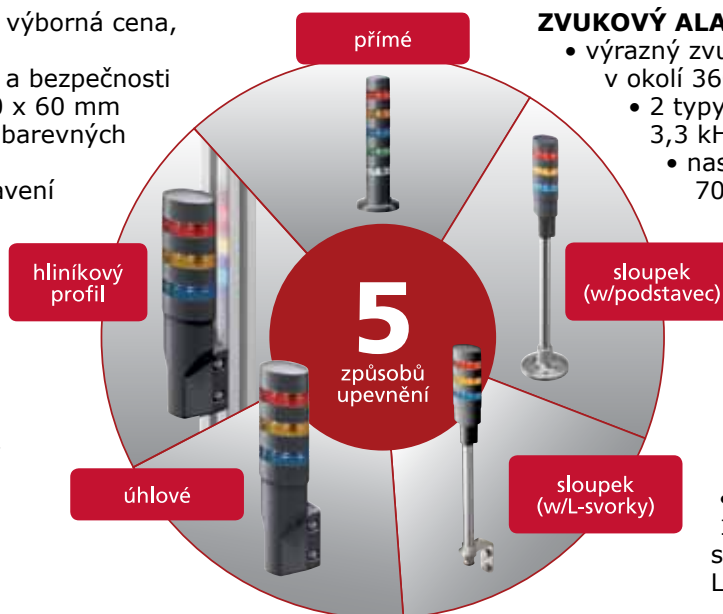

LED bezpečnostní signalizační maják

IDEC

řada LD6A
nově 2 typy alarmu
stylový design

LED signalizační maják LD6A: blikání/stálé světlo/2 alarmy

- moderní stylový design, výborná cena, nově 2 typy alarmu
- spojení technologie LED a bezpečnosti
- oválný tvar – průměr 40 x 60 mm
- modulární systém, až 5 barevných modulů
- snadná instalace a sestavení
- napájení 24 V AC/DC
- 5 montážních provedení
- možnost popisu jednotlivých barev LED na nesvítící plochy majáku
- libovolná kombinace barev LED: červená (R), žlutá (Y), modrá (S), zelená (G), bílá (W)
- krytí IP65

ZVUKOVÝ ALARM

- výrazný zvuk se šíří rovnoměrně v okolí 360° (provedení „Z“)
- 2 typy zvuku alarmu ve frekvenci 3,3 kHz (provedení „Z“)
- nastavitelná hlasitost alarmu 70 až 90 dB (provedení „Z“)

LED

- vysoká svítivost a viditelnost ze všech směrů díky unikátnímu tvaru čoček
- jednoznačné rozlišení barvy LED zajišťuje oddělení svítících ploch nesvítícími
- blikání (1,75 Hz – cca 105krát za minutu) nebo stálé světlo u každé barvy LED

modulární systém

nastavení zvuku v rozmezí 70 až 90 dB, 2 typy alarmu
 alarm 1: přerušovaný krátký zvuk
 alarm 2: přerušovaný dlouhý zvuk

LED signalizační maják LD6A

Typ	Provedení	LED	Zvukový alarm a blikání	Cena
LD6A-1DQB-X*	přímé	1 barva	ne	1 090,-
LD6A-1WQB-X*	úhlové	1 barva	ne	1 090,-
LD6A-3DQB-RYG	přímé	3 barvy	ne	1 990,-
LD6A-3WQB-RYG	úhlové	3 barvy	ne	1 990,-
LD6A-1DZQB-X*	přímé	1 barva	ano	1 990,-
LD6A-1WZQB-X*	úhlové	1 barva	ano	1 990,-
LD6A-3DZQB-RYG	přímé	3 barvy	ano	2 750,-
LD6A-3WZQB-RYG	úhlové	3 barvy	ano	2 750,-