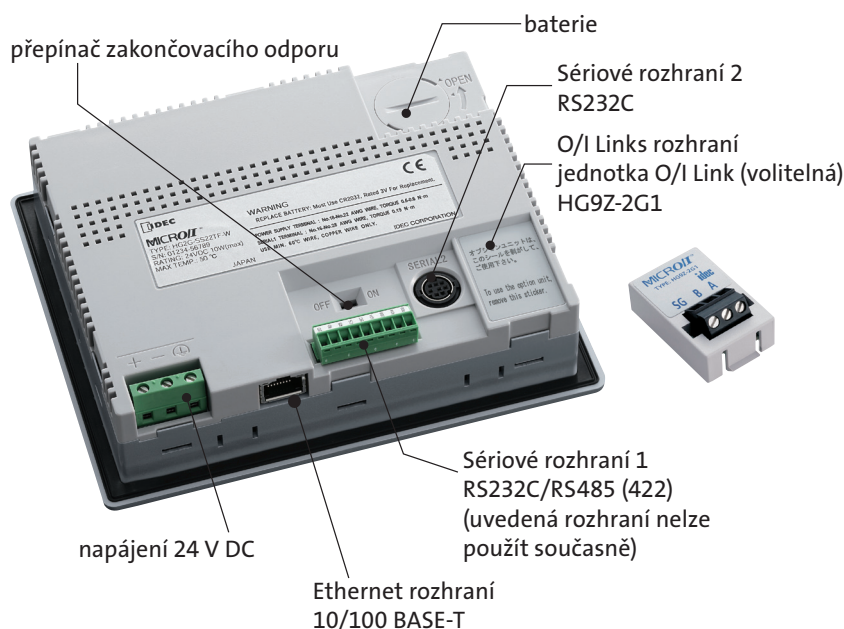

Všestranný dotykový displej

řada HG2G

5,7" monochromatický nebo barevný
dotykový displej s vysokým jasem
široké pohledové úhly

rozhraní RS232, RS485/422, MPI 187,5 kbit/s,
Ethernet, USB (dle typu)

Dotykový displej HG2G

všestranný, snadno ovladatelný

Technické parametry

- barevná TFT obrazovka 65 536 nebo 256 barev nebo monochromatická STN obrazovka 15 odstínů šedi
- rozlišení 640 x 480 pixelů (typ HG2G-5FT22TF-W) nebo 320 x 240 pixelů
- analogová dotyková plocha 5,7"
- široké pohledové úhly
- uživatelská paměť 12 MB (typ HG2G-5FT22TF-W) nebo 2 MB
- **MPI rozhraní 187,5 kbit/s**
- rozhraní RS232 a RS485/422
- Ethernetové rozhraní 10/100 BASE-T, USB port u vybraných modelů
- O/I Link komunikace – může být připojeno až 16 displejů HG2G s jedním hlavním zařízením

- možnost receptur, alarmů a trendů, transparentní mód a hodiny reálného času držené výměnnou baterií
- on-line přepínání až 16 jazyků
- připojení na PLC od IDEC, VIPA, Siemens, Mitsubishi, Omron, Allen Bradley
- barva krytu světle šedá
- zabudovací hloubka displeje pouze 35,9 mm
- rozměry: 167,2 x 134,7 x 40,9 mm (ŠxVxH)
- uživatelsky přívětivý programovací software Automation Organizer v ceně hardwaru
- krytí IP65 (typ HG2G-SB), krytí IP66 (ostatní typy)

Obrázek: HG2G-5ST22TF-W

Rozměry v mm

Dotykové displeje řady HG2G

Typ	Popis	Cena
HG2G-SB22VF-W	5,7", monochromatický, STN, RS232C a RS485/422, paměť 2 MB	9 900,-
HG2G-SB22TF-W	5,7", monochromatický, STN, RS232C a RS485/422, paměť 2 MB, Ethernet	13 900,-
HG2G-5ST22VF-W	5,7", barevný, TFT, 256 barev, USB, RS232C/RS485 (422), paměť 2 MB	13 900,-
HG2G-5ST22TF-W	5,7", barevný, TFT, 256 barev, USB, RS232C/RS485 (422), paměť 2 MB, Ethernet	14 900,-
HG2G-5FT22TF-W	5,7", barevný, TFT 65 636 barev, USB Mini-B, USB 2.0, 2x RS232C/RS485 (422), slot pro paměťovou SD kartu, paměť 12 MB, Ethernet	19 900,-