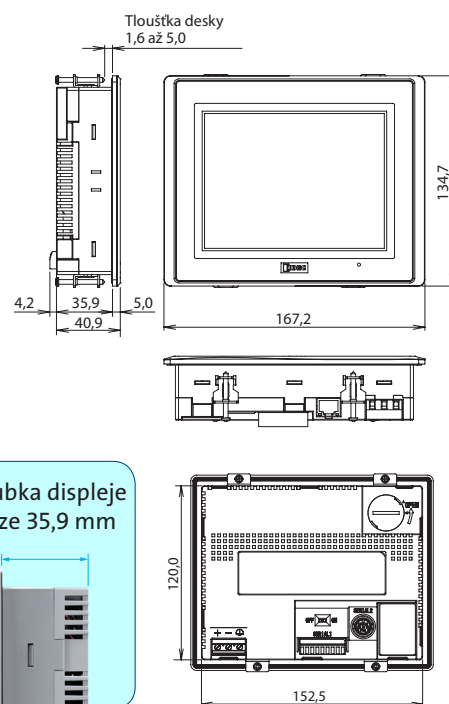

všestranný, snadno ovladatelný

Technické parametry

- barevná TFT obrazovka 65 536 nebo 256 barev nebo monochromatická STN obrazovka 15 odstínů šedi
- rozlišení 640 x 480 pixelů (typ HG2G-5FT22TF-W) nebo 320 x 240 pixelů
- analogová dotyková plocha 5,7"
- široké pohledové úhly
- uživatelská paměť 12 MB (typ HG2G-5FT22TF-W) nebo 2 MB
- **MPI rozhraní 187,5 kbit/s**
- rozhraní RS232 a RS485/422
- Ethernetové rozhraní 10/100 BASE-T, USB port u vybraných modelů
- O/I Link komunikace – může být připojeno až 16 displejů HG2G s jedním hlavním zařízením

- možnost receptur, alarmů a trendů, transparentní mód a hodiny reálného času držené výměnnou baterií
- on-line přepínání až 16 jazyků
- připojení na PLC od IDEC, VIPA, Siemens, Mitsubishi, Omron, Allen Bradley
- barva krytu světle šedá
- zabudovací hloubka displeje pouze 35,9 mm
- rozměry: 167,2 x 134,7 x 40,9 mm (ŠxVxH)
- uživatelsky přívětivý programovací software Automation Organizer v ceně hardwaru
- krytí IP65 (typ HG2G-SB), krytí IP66 (ostatní typy)

Obrázek: HG2G-5ST22TF-W

Rozměry v mm

Dotykové displeje řady HG2G

Typ	Popis	Cena
HG2G-SB22VF-W	5,7", monochromatický, STN, RS232C a RS485/422, paměť 2 MB	9 900,-
HG2G-SB22TF-W	5,7", monochromatický, STN, RS232C a RS485/422, paměť 2 MB, Ethernet	13 900,-
HG2G-5ST22VF-W	5,7", barevný, TFT, 256 barev, USB, RS232C/RS485 (422), paměť 2 MB	13 900,-
HG2G-5ST22TF-W	5,7", barevný, TFT, 256 barev, USB, RS232C/RS485 (422), paměť 2 MB, Ethernet	14 900,-
HG2G-5FT22TF-W	5,7", barevný, TFT 65 636 barev, USB Mini-B, USB 2.0, 2x RS232C/RS485 (422), slot pro paměťovou SD kartu, paměť 12 MB, Ethernet	19 900,-