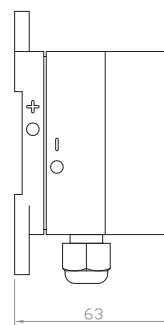

Řadu PS představuje robustní, jednoduše nastavitelný diferenční spínač pro hlídání diferenčních tlaků vzduchu nebo jiných nezápalných a neagresivních plynů. Spínač má nastavitelný rozsah měřicího tlaku se spínacím výstupem.

Výhody: extrémně spolehlivý, jednoduchá montáž a instalace, robustní provedení a funkční design, příslušenství součástí dodávky; lze dodat jako OEM verzi, možnost vlastního loga na produktu (při odběru většího množství kusů)

Možnosti použití

- kontrola vzduchových filtrů a ventilátorů
- kontrola průmyslových vzduchových chladicích systémů
- kontrola přehřátí ohřivačů vzduchu
- kontrola proudění vzduchu v klimatizačních potrubích
- regulace vzduchových a protipožárních klapek
- ochrana proti zamrznutí výměníku tepla

Technické parametry:

materiál:	skříňka ABS, víko skříňky PC
membrána:	silikon
medium:	vzduch a neagresivní plyny
přetlak:	50 kPa
skladovací teplota:	-40 až +85 °C
provozní teplota:	-20 až +60 °C
životnost:	> 1 000 000 spínacích operací
<u>spínací výkon</u>	
odporové zatížení:	3 A/250 V AC (0,1 A/250 V AC pro PS200; 5 A/250 V AC pro PS4500)
induktivní zatížení:	2 A/250 V AC (PS200 nelze)
<u>připojení</u>	
elektrické:	3 šroubovací svorky
vstup kabelu:	M16
nátrubky:	Ø 5 mm
příslušenství:	2 připevňovací šrouby, 2 nátrubky z plastu, 2 m hadice z plastu Ø 4/7 mm
hmotnost:	150 g (350 g s příslušenstvím)
rozměry:	105 mm x 73 mm x 63 mm
krytí:	IP54

Rozměry v mm