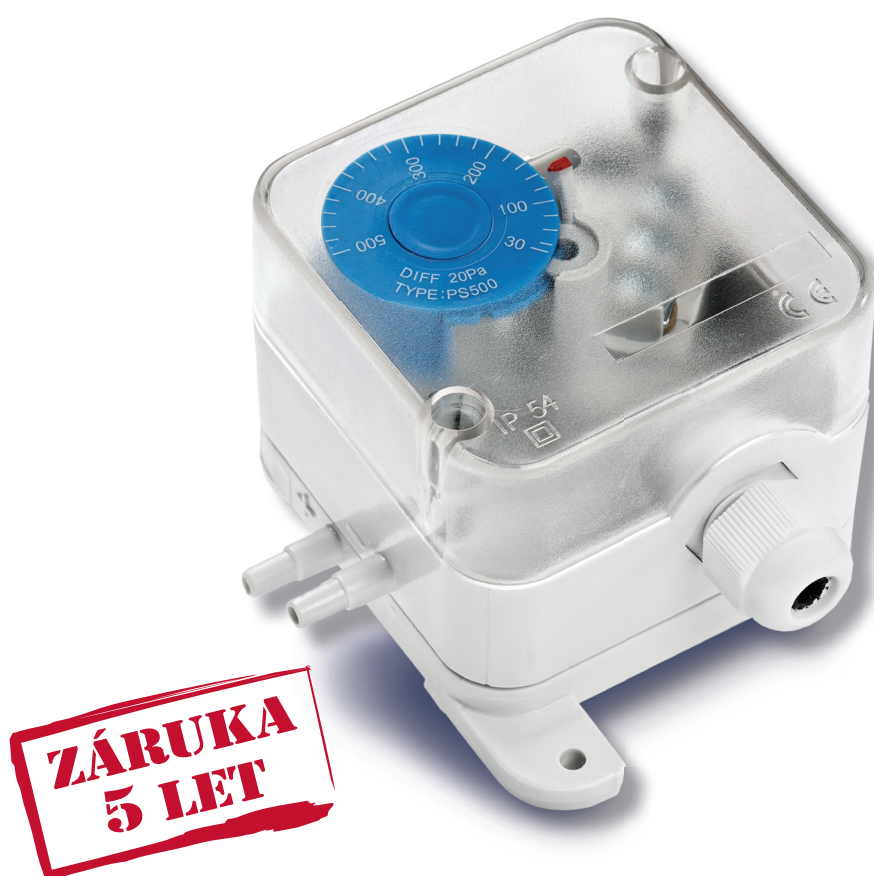

Diferenční spínač tlaku

HK INSTRUMENTS

řada PS

*robustní, jednoduše nastavitelný
diferenční spínač tlaku pro vzduch
a neagresivní plyny*

Diferenční spínač tlaku PS

Řadu PS představuje robustní, jednoduše nastavitelný diferenční spínač pro hlídání diferenčních tlaků vzduchu nebo jiných nezápalných a neagresivních plynů. Spínač má nastavitelný rozsah měřicího tlaku se spínacím výstupem.

Technické parametry:

materiál:	skříňka ABS, víko skříňky PC
membrána:	silikon
medium:	vzduch a neagresivní plyny
přetlak:	50 kPa
skladovací teplota:	-40 až +85 °C
provozní teplota:	-20 až +60 °C
životnost:	> 1 000 000 spínacích operací
<u>spínací výkon</u>	
odporové zatížení:	3 A/250 V AC (0,1 A/250 V AC pro PS200; 5 A/250 V AC pro PS4500)
induktivní zatížení:	2 A/250 V AC (PS200 nelze)
<u>připojení</u>	
elektrické:	3 šroubovací svorky
vstup kabelu:	M16
nátrubky:	Ø 5 mm
příslušenství:	2 připevňovací šrouby, 2 nátrubky z plastu, 2 m hadice z plastu Ø 4/7 mm
hmotnost:	150 g (350 g s příslušenstvím)
rozměry:	105 mm x 73 mm x 63 mm
krytí:	IP54