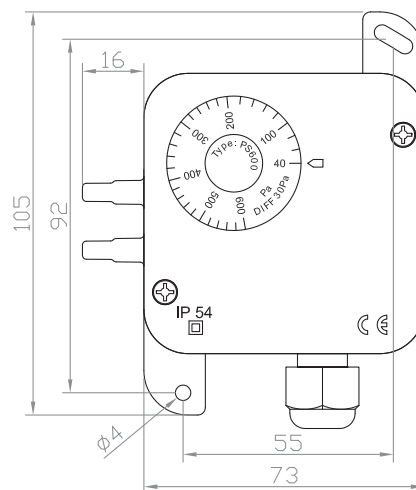

Technické parametry:

materiál:	skříňka ABS, víko skříňky PC
membrána:	silikon
medium:	vzduch a neagresivní plyny
přetlak:	50 kPa
skladovací teplota:	-40 až +85 °C
provozní teplota:	-20 až +60 °C
životnost:	> 1 000 000 spínacích operací
<u>spínací výkon</u>	
odporové zatížení:	3 A/250 V AC (0,1 A/250 V AC pro PS200; 5 A/250 V AC pro PS4500)
induktivní zatížení:	2 A/250 V AC (PS200 nelze)
<u>připojení</u>	
elektrické:	3 šroubovací svorky
vstup kabelu:	M16
nátrubky:	Ø 5 mm
příslušenství:	2 připevňovací šrouby, 2 nátrubky z plastu, 2 m hadice z plastu Ø 4/7 mm
hmotnost:	150 g (350 g s příslušenstvím)
rozměry:	105 mm x 73 mm x 63 mm
krytí:	IP54

Rozměry v mm

Přídavná zařízení: manometry

Diferenční spínač tlaku PS

Typ	Rozsah měření	Spínací diference	Přesnost spínacího bodu (spodní limit)	Cena
PS200	20...200 Pa	10 Pa	20 Pa ±5 Pa	430,-
PS300	30...300 Pa	20 Pa	30 Pa ±5 Pa	430,-
PS500	30...500 Pa	20 Pa	30 Pa ±5 Pa	430,-
PS600	40...600 Pa	30 Pa	40 Pa ±5 Pa	430,-
PS1500	100...1 500 Pa	80 Pa	100 Pa ±10 Pa	430,-
PS4500	500...4 500 Pa	180 Pa	500 Pa ±50 Pa	430,-